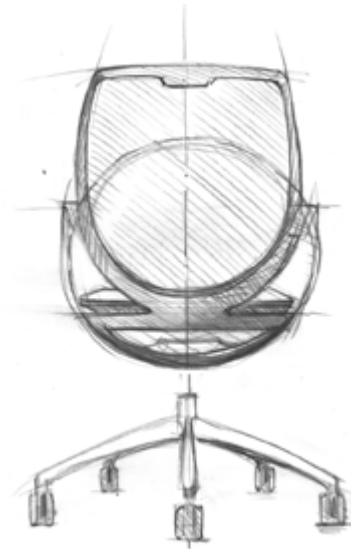

Kleur zitting

FCM66219
Gabriel Focus Melange

Photo: Juerg Kaufmann

giroflex 313

Paolo Fancelli: de visie
achter de giroflex 313

De in 2014 gelanceerde giroflex 313 is de vijfde, voor Giroflex ontworpen, stoel door de bekende Zwitserse industrieel ontwerper Paolo Fancelli. Met een multiculturele achtergrond - Italiaans erfgoed, Zwitserse opleiding en een Duitse vrouw - combineren Paolo's ontwerpen op unieke wijze eenvoud met een vleugje mondiale invloed.