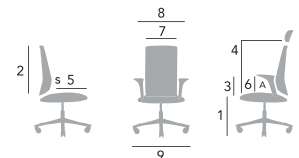

KWALITEIT

10 jaar garantie:

HÅG garandeert 10 jaar bij normale slijtage van de stoel bij gebruik tot 9 uur per dag.

Certificaten:

Getest volgens EN 1335 Klasse A, ANSI / BIFMA X5.1, EN 16139 en GS-keurmerk.

Flokk is DNV-GL gecertificeerd volgens ISO 9001.

Onderhoud:

Stofzuig de stoel met een meubelborstel of veeg hem schoon met een schone, witte doek of spons die licht bevochtigd is met schoon lauw water. Verwijder geen plastic onderdelen

en probeer het zitmechanisme niet te openen. Neem contact op met uw Flokk-dealer als de stoel moet worden hersteld of onderhouden.

Cleanroom:

Evaluatie werd in cleanroom situatie uitgevoerd. De stoel voldoet aan ISO 14644 Klasse 4 en 5. Alleen goedgekeurd met zwart antistatisch vinyl

Informatie over brandveiligheid:

CMHR-schuim (brandwerend schuim) is op aanvraag verkrijgbaar, maar moet worden opgegeven op het moment van bestelling en voegt ongeveer twee tot vijf weken toe aan levertijden.

HÅG Capisco Puls is BS 5852 Crib 5 en Cal / TB 133 goedgekeurd.

MODELLEN EN AFMETINGEN

Fysieke metingen HÅG Capisco Puls	8001	8002	8010	8020
Zithoogte 150 mm gaslift * [1]	365-500*	375-515*	390-525*	400-535*
Zithoogte 200 mm gaslift [1]	455-620	470-635	455-640	470-650
Zithoogte 265 mm gaslift [1]	540-770	555-785	540-795	555-805
Hoogte van de rugleuning [2]	-	-	400	400
Hoogte van het belangrijkste steunpunt in de rugleuning [3]	-	-	140-230	130-220
Zitdiepte [5]	-	-	400-470	400-470
Seat width [7]	460	460	460	460
Maximale stoelbreedte [8]	-	-	565	565
Voetbasis diameter [9]	730	730	730	730
Gewicht	7.0 kg	7.0 kg	11.1 kg	11.1 kg

Afmetingen in mm. Gemeten met een belasting van 64 kg.

Wanneer een stoel verstelbaar is, worden minimale en maximale afmetingen aangegeven.