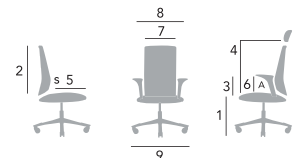

ENVIRONNEMENT

- Faible empreinte carbone (31 kg de CO2)
- Démontage simple sans outils
- Pas de produit chimique
- Contient 28% de matériaux recyclés

Certifications:

- Flokk est certifié DNV-GL selon la norme ISO 14001
- Déclaration environnementale du produit EPD (norme ISO 14025)
- Certification GREENGUARD (information sur l'émission de gaz)

- Certification Möbelfakta (norme Suédoise qualité et environnement)

Composition du modèle HÅG Capisco Puls 8020:

- Acier 39%, Plastique 31%, Aluminium 26%, Mousse 1%, Tissu: 1%, Autre 2%, PVC 0%
- Poids total 11,1 kg
- Parties recyclables: 99%

MODELES ET MESURES

Dimensions du HÅG Capisco Puls	8001	8002	8010	8020
Hauteur d'assise vérin 150 mm [1]	365-500*	375-515*	390-525	400-535
Hauteur d'assise vérin 200 mm [1]	455-620	470-635	455-640	470-650
Hauteur d'assise vérin 265 mm [1]	540-770	555-785	540-795	555-805
Hauteur du dossier [2]	-	-	400	400
Hauteur du point de soutien le plus avancé du dossier [3]	-	-	140-230	130-220
Profondeur d'assise [5]	-	-	400-470	400-470
Largeur d'assise [7]	460	460	460	460
Largeur max. du siège [8]	-	-	565	565
Diamètre du piètement [9]	730	730	730	730
Poids	7.0 kg	7.0 kg	11.1 kg	11.1 kg

Dimensions en mm. Mesuré avec une charge de 64 kg.

Lorsqu'un siège est réglable, les mesures minimales et maximales sont indiquées.

Le degré d'inclinaison est de 17° vers l'arrière. Ce basculement s'effectue à partir de la position initiale soit 5° vers l'arrière.

Veillez noter que ces dimensions peuvent varier d'un siège à l'autre.

* Vérin standard conforme à EN 1335 Class A.

A Point central du siège, avec charge de 64 kg.

S Point le plus avancé des dossiers, point de référence pour la mesure du réglage du dossier

CONFIGURATIONS ET OPTIONS