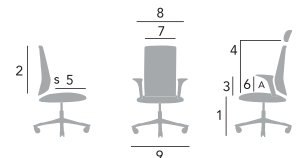

KWALITEIT

10 jaar garantie:

HÅG garandeert 10 jaar bij normale slijtage van de stoel bij gebruik tot 9 uur per dag.

Certificaten:

Getest volgens EN 1335 Klasse A, ANSI / BIFMA X5.1, EN 16139 en GS-keurmerk.

Flokk is DNV-GL gecertificeerd volgens ISO 9001.

Cleanroom:

Evaluatie werd in cleanroom situatie uitgevoerd. De stoel voldoet aan ISO 14644 Klasse 4 en 5. Alleen goedgekeurd met zwart antistatisch vinyl

Informatie over brandveiligheid:

CMHR-schuim (brandwerend schuim) is op aanvraag verkrijgbaar, maar moet worden opgegeven op het moment van bestelling en voegt ongeveer twee tot vijf weken toe aan levertijden.

HÅG Capisco Puls is BS 5852 Crib 5 en Cal / TB 133 goedgekeurd.

MODELLEN EN AFMETINGEN

Fysieke metingen HÅG Capisco Puls	8001	8002	8010	8020
Zithoogte 150 mm gaslift * [1]	365-500*	375-515*	390-525*	400-535*
Zithoogte 200 mm gaslift [1]	455-620	470-635	455-640	470-650
Zithoogte 265 mm gaslift [1]	540-770	555-785	540-795	555-805
Hoogte van de rugleuning [2]	-	-	400	400
Hoogte van het belangrijkste steunpunt in de rugleuning [3]	-	-	140-230	130-220
Zitdiepte [5]	-	-	400-470	400-470
Seat width [7]	460	460	460	460
Maximale stoelbreedte [8]	-	-	565	565
Voetbasis diameter [9]	730	730	730	730
Gewicht	7.0 kg	7.0 kg	11.1 kg	11.1 kg

Afmetingen in mm. Gemeten met een belasting van 64 kg.

Wanneer een stoel verstelbaar is, worden minimale en maximale afmetingen aangegeven.

De hellingsgraad is 15 ° naar achteren. Dit kantelen vindt plaats vanuit de uitgangspositie of 2 ° naar achteren. Houd er rekening mee dat deze afmetingen van stoel tot stoel kunnen verschillen.

* Standaard gasveer volgens EN 1335 Klasse A.

A: Centraal punt van de stoel, met een belasting van 64 kg.

S: Het verste punt van de rugleuning, referentiepunt voor het meten van de instelling van de rugleuning