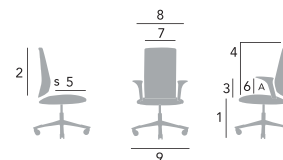

MODELLER OCH MÅTT:

Fysiska mått HÅG Capisco Puls	8001	8002	8010	8020
Sitshöjd 150 mm liftomat [1]	365-500*	375-515*	390-525*	400-535
Sitshöjd 200 mm liftomat [1]	455-620	470-635	455-640	470-650
Sitshöjd 265 mm liftomat [1]	540-770	555-785	540-795	555-805
Höjd på ryggstöd [2]	-	-	400	400
Höjd för främre stödpunkt på ryggdel [3]	-	-	140-230	130-220
Sittdjup [5]	-	-	400-470	400-470
Sitsbredd [7]	460	460	460	460
Max. stolsbredd [8]	-	-	565	565
Fotkryss diameter [9]	730	730	730	730
Vikt	7.0 kg	7.0 kg	11.1 kg	11.1 kg

Mått i millimeter. Sitshöjden mäts med 64 kg belastning. Lutningen är 15° bakåt från en neutral position. Neutral position är 2° bakåt. Mätvärdena är inte absoluta, de kan variera mellan olika stolar.

* Standard i enlighet med EN 1335.

A: 64 kg placeras på sitsen mittpunkt före mätningen

S: Den punkt som är längst fram på ryggstödet, referenspunkt för mätning av inställning av ryggstöd.

TILLVAL

- Tillgängliga plastfärger (färgikoner är inkluderade)
- Modeller 8010 och 8001 är tillgängliga i allt i HÅG Total Colour Standard och Extended tyger (förutom i läder och Steelcut Trio).
- Tillval sitsdyna för modellerna 8020 och 8002 för extra komfort, finns tillgänglig i Nexus, Sprint och Evida.
- Forkryss finns tillgänglig i svart eller blå plast, svart, silver, vit eller polerad aluminium.
- HÅG StepUp® ger dig 2 extra nivåer att placera dina fötter på
- HÅG Foot Ring ger dig en extra nivå att placera och vila fötterna på.