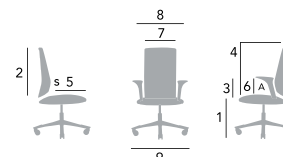

KWALITEIT

10 jaar garantie:

HÅG garandeert 10 jaar bij normale slijtage van de stoel bij gebruik tot 9 uur per dag.

Certificaten:

Getest volgens EN 1335 Klasse A, ANSI / BIFMA X5.1, EN 16139 en GS-keurmerk.

Flokk is DNV-GL gecertificeerd volgens ISO 9001.

Onderhoud:

Stofzuig de stoel met een meubelborstel of veeg hem schoon met een schone, witte doek of spons die licht bevochtigd is met schoon lauw water. Verwijder geen plastic onderdelen

en probeer het zitmechanisme niet te openen. Neem contact op met uw Flokk-dealer als de stoel moet worden hersteld of onderhouden.

Cleanroom:

Evaluatie werd in cleanroom situatie uitgevoerd. De stoel voldoet aan ISO 14644 Klasse 4 en 5. Alleen goedgekeurd met zwart antistatisch vinyl

Informatie over brandveiligheid:

CMHR-schuim (brandwerend schuim) is op aanvraag verkrijgbaar, maar moet worden opgegeven op het moment van bestelling en voegt ongeveer twee tot vijf weken toe aan levertijden.

HÅG Capisco Puls is BS 5852 Crib 5 en Cal / TB 133 goedgekeurd.

MODELLEN EN AFMETINGEN

Fysieke metingen HÅG Capisco Puls	8001	8002	8010	8020
Zithoogte 150 mm gaslift * [1]	365-500*	375-515*	390-525*	400-535*
Zithoogte 200 mm gaslift [1]	455-620	470-635	455-640	470-650
Zithoogte 265 mm gaslift [1]	540-770	555-785	540-795	555-805
Hoogte van de rugleuning [2]	-	-	400	400
Hoogte van het belangrijkste steunpunt in de rugleuning [3]	-	-	140-230	130-220
Zitdiepte [5]	-	-	400-470	400-470
Seat width [7]	460	460	460	460
Maximale stoelbreedte [8]	-	-	565	565
Voetbasis diameter [9]	730	730	730	730
Gewicht	7.0 kg	7.0 kg	11.1 kg	11.1 kg

Afmetingen in mm. Gemeten met een belasting van 64 kg.

Wanneer een stoel verstelbaar is, worden minimale en maximale afmetingen aangegeven.