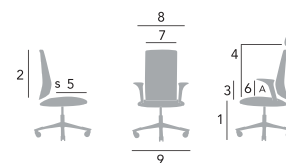

TILLVAL

- Alla tyger i HÅG Total Colour Standard och Extended kollektionen finns tillgänglig
- Fotkryss i svart eller blå plast, svart, silver eller polerat aluminium
- HÅG StepUp® Ger dig fler nivåer där du kan placera dina fötter
- HÅG Foot Ring ger en extra nivå för vila och stöttning för fötterna