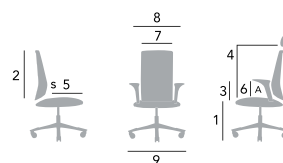

KONFIGURATIONSMULIGHEDER

- Alle tekstiler i Standard Colour & Fabric kollektionen er tilgængelig.
- Fodkryds er tilgængelig i sort plast og sort, sølv eller poleret aluminium.
- HÅG StepUp® giver mulighed for to ekstra trin, hvor man kan sætte fødderne.
- HÅG Fodring giver mulighed for et ekstra trin, hvor man kan sætte fødderne.