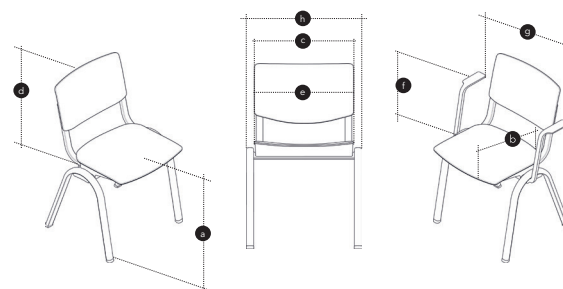

### Materialoespecifikation:

- Samlet andel af genbrugsmaterialer: 75%.
- Genanvendt aluminium 75%.
- Post-forbruger plast i sæde og rygskal 94%.
- Total vægt af produktet: 4,8 kg - model 9100 uden armlæn, eksklusiv emballage.

## MODEL OG MÅL

HÅG Celi (ref. EN 16139)	HÅG Celi 9100	HÅG Celi 9140	HÅG Celi 9160	HÅG Celi 9200	HÅG Celi 9240
Siddehøjde, målt ved en belastning på 64 kg. [a]	440	440	440	440	440
Sædedybde (mm) [b]	415	415	415	415	415
Sædebredde (mm) [c]	430	430	430	430	430
Højde på ryglæn (mm) [d]	370	370	370	370	370
Ryglænets bredde (mm) [e]	430	430	430	430	430
Højde på armlæn (mm) [f]	230	230	230	230	230
Afstand mellem armlæn (mm) [g]	526	526	526	526	526
Stolebredde (mm) [h]	505	505	505	505	505
Vægt (kg)	4,8	5	5,2	4,8	5
Hældningsområde (grader): Neutral	-3,5	-3,5	-3,5	-3,5	-3,5
Hældningsområde (grader): Fremad	12	12	12	12	12
Hældningsområde (grader): Bagud	12	12	12	12	12