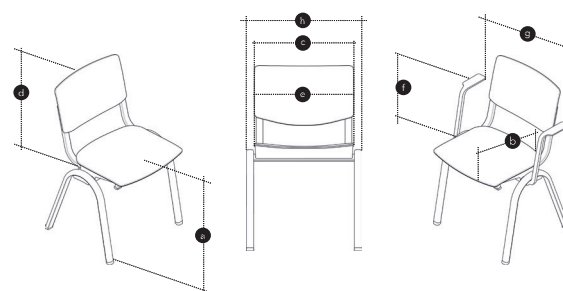

Caractéristiques techniques des matériaux:

- Part des matériaux recyclés dans le total: 75 %.
- 75 % d'aluminium recyclé, 94 % de plastique recyclé post-consommation dans la coque de l'assise et le dossier.
- Poids total du produit 4,8 kg - modèle 9100 sans accoudoirs, emballage non compris.

MODÈLES ET DIMENSIONS

HÅG Celi (ref. EN 16139)	HÅG Celi 9100	HÅG Celi 9200	HÅG Celi 9160	HÅG Celi 9200	HÅG Celi 9240
Hauteur d'assise, mesurée avec une charge de 64 kg [a]	440	440	440	440	440
Profondeur d'assise [b]	415	415	415	415	415
Largeur d'assise [c]	430	430	430	430	430
Hauteur du dossier [d]	370	370	370	370	370
Largeur du dossier [e]	430	430	430	430	430
Hauteur des accoudoirs [f]	230	230	230	230	230
Distance entre les accoudoirs [g]	526	526	526	526	526
Largeur de la chaise [h]	505	505	505	505	505
Poids de la chaise (kg)	4,8	4,8	5,2	4,8	5
Plage de basculement : Position neutre (degrés)	-3,5	-3,5	-3,5	-3,5	-3,5
Plage de basculement : Vers l'avant (degrés)	12	12	12	12	12
Plage de basculement : Vers l'arrière (degrés)	12	12	12	12	12