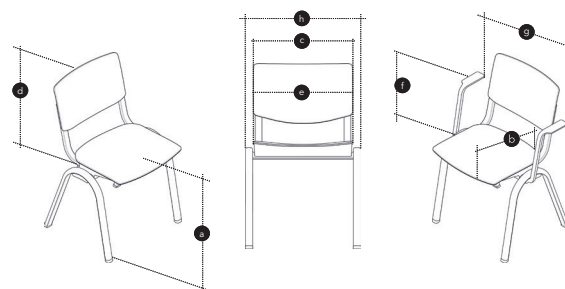

- Möbelfakta certificaat.

Materiaal specificaties:

- Totaal aandeel gerecycled materiaal: 75%.
- 75% gerecycled aluminium, 94% post-consumer gerecycled plastic in de rug- en zitschalen.
- Totaal gewicht van het product 4,8 kg - model 9100 zonder armleggers, verpakking niet inbegrepen.

MODELLEN EN AFMENTINGEN

HÅG Celi (ref. EN 16139)	HÅG Celi 9100	HÅG Celi 9200	HÅG Celi 9160	HÅG Celi 9200	HÅG Celi 9240
Zithoogte, gemeten met 64 kg belasting [a]	440	440	440	440	440
Zittingdiepte [b]	415	415	415	415	415
Zittingbreedte [c]	430	430	430	430	430
Hoogte van de rugleuning [d]	370	370	370	370	370
Breedte rugleuning [e]	430	430	430	430	430
Hoogte armleuningen [f]	230	230	230	230	230
Afstand tussen armleuningen [g]	526	526	526	526	526
Stoelbreedte [h]	505	505	505	505	505
Gewicht (kg)	4,8	4,8	5,2	4,8	5
Kantelbereik: neutrale positie (graden)	-3,5	-3,5	-3,5	-3,5	-3,5
Kantelbereik: voorwaards (graden)	12	12	12	12	12
Kantelbereik: achterwaarts (graden)	12	12	12	12	12

Afmetingen in mm. Gemeten met 64 kg belasting. Wanneer een stoel verstelbaar is, worden de minimale en maximale afmetingen vermeld. Houd er rekening mee dat deze afmetingen niet absoluut zijn. Ze kunnen enigszins verschillen van stoel tot stoel.