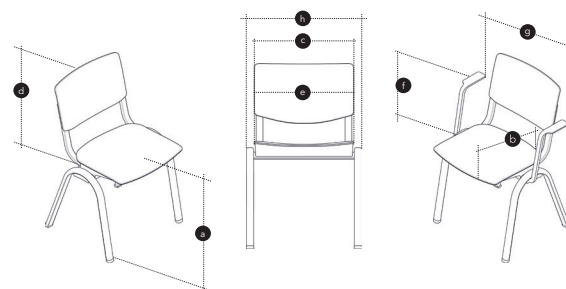

MODELLER OCH MÅTT

HÅG Celi (ref. EN 16139)	HÅG Celi 9100	HÅG Celi 9140	HÅG Celi 9160	HÅG Celi 9200	HÅG Celi 9240
Sitthöjd, mätt med 64 kg belastning [a]	440	440	440	440	440
Sittdjup [b]	415	415	415	415	415
Sittbredd [c]	430	430	430	430	430
Höjd rygg [d]	370	370	370	370	370
Bredd rygg [e]	430	430	430	430	430
Höjd armstöd [f]	230	230	230	230	230
Mått mellan armstöd [g]	526	526	526	526	526
Stolsbredd [h]	505	505	505	505	505
Vikt stol (kg)	4,8	5	5,2	4,8	5
Gungutslag : Neutral (grader)	-3,5	-3,5	-3,5	-3,5	-3,5
Gungutslag: Framåt (grader)	12	12	12	12	12
Gungutslag: Bakåt (grader)	12	12	12	12	12