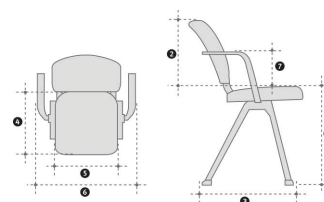

## Materialspecifikation för HÅG Conventio Wing 9811:

- Plast 68%, Aluminium 18%, Stål 11%, Övrigt 3%, PVC 0%
- Total vikt av produkt 5,4 kg
- Delar av återvinningsbart material: 100%

## MODELLER OCH MÅTT

Fysiska mått HÅG Conventio Wing	9811	9821	9831	9812	9822	9832
Sitshöjd med 64 kg vikt [1]	430	430	430	375-515	380-520	380-520
Höjd på ryggbrikan [2]	380	380	380	380	380	380
Fotkryss i diameter [3]	-	-	-	635	635	635
Sittdjup [4]	420	420	420	420	420	420
Sitsbredd [5]	430	430	430	430	430	430
Stolsbredd (mm) [6]	600*500	600*500	600*500	600*465 (635)1)	600*465 (635)1)	600*465 (635)1)
Armstöd (mm) [7]	245	245	245	245	245	245
Vikt (kg)	5.2*4.4	5.4*4.6	5.6*4.8	7.6*6.8	7.8*7.0	8.0*7.2
Gungutslag: Neutral	-5°	-5°	-5°	-5°	-5°	-5°
Gungutslag: Framåt	12°	12°	12°	12°	12°	12°
Gungutslag: Bakåt	11°	11°	11°	11°	11°	11°

Alla mått i mm. Där en stol är justerbar är minimum och maximum mått angivna.

1) Max. diagonal diameter

\*\* Mått utan armstöd

Måtten är inte exakta, utan kan variera något från stol till stol.