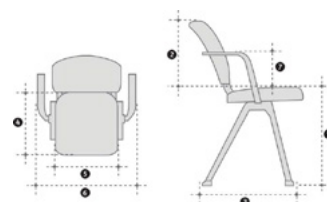

### Materiale specifikationer for HÅG Conventio Wing 9811:

- Plast 72%, Aluminium 21%, Stål 3%, Andet 4%, PVC 0%.
- Total vægt af produktet 4,4 kg (med armlæn).
- Andel af genanvendeligt materiale: 100%.

## MODEL OG MÅL

Mål og vægt for HÅG Conventio Wing	9811	9821	9831	9812	9822	9832
Siddehøjde, målt ved en belastning på 64 kg [1]	430	430	430	375-515	380-520	380-520
Ryghøjde (mm) [2]	380	380	380	380	380	380
Fodkrydssets diameter (mm) [3]	-	-	-	635	635	635
Sædedybde (mm) [4]	420	420	420	420	420	420
Sædebredde (mm) [5]	430	430	430	430	430	430
Stolens bredde (mm) [6]	500*	500*	500*	465* (635) <sup>1)</sup>	465* (635) <sup>1)</sup>	465* (635) <sup>1)</sup>
Armlæn (mm) [7]	245	245	245	245	245	245
Vægt (uden armlæn)	4,4 kg	4,6 kg	4,8 kg	6,8 kg	7,0 kg	7,2 kg
Vippeudslag: Neutral	-5°	-5°	-5°	-5°	-5°	-5°
Vippeudslag: Forover	12°	12°	12°	12°	12°	12°
Vippeudslag: Bagover	11°	11°	11°	11°	11°	11°

Mål i mm. Der hvor stolen er justérbar, er minimum og maksimum mål opgivet.

1) Max. diagonal diameter.

Venligst bemærk at målene er ikke absolutte, de kan variere fra stol til stol.