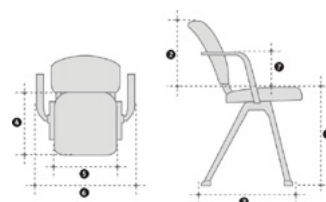

MODELLER OCH MÅTT

Fysiska mått HÅG Conventio Wing	9811	9821	9831	9812	9822	9832
Sitshöjd med 64 kg vikt [1]	430	430	430	375-515	380-520	380-520
Höjd på ryggbrikan [2]	380	380	380	380	380	380
Fotkryss i diameter [3]	-	-	-	635	635	635
Sittdjup [4]	420	420	420	420	420	420
Sitsbredd [5]	430	430	430	430	430	430
Stolsbredd (mm) [6]	500*	500*	500*	465* (635) ¹⁾	465* (635) ¹⁾	465* (635) ¹⁾
Armstöd (mm) [7]	245	245	245	245	245	245
Vikt (utan armstöd)	4,4 kg	4,6 kg	4,8 kg	6,8 kg	7,0 kg	7,2 kg
Gungutslag: Neutral	-5°	-5°	-5°	-5°	-5°	-5°
Gungutslag: Framåt	12°	12°	12°	12°	12°	12°
Gungutslag: Bakåt	11°	11°	11° </td <td>11°</td> <td>11°</td> <td>11°</td>	11°	11°	11°

Alla mått i mm. Där en stol är justerbar är minimum och maximum mått angivna.

1) Max. diagonal diameter

Måtten är inte exakta, utan kan variera något från stol till stol.

TILLVAL

- Avtagbar klädsel tillgänglig på alla HÅG Conventio modeller. Kan tas bort för tvätt eller utbyte.
- Modeller med fotkryss (modeller 9812, 9822 och 9832) är justerbara på höjden och fotstödsalternativ.
- Modell på 4 ben (9811, 9821 and 9831) har ben i aluminium – matt svart eller silver.
- Plastarmstöd, stolshängare eller bordsupphängning (monteras på undersidan av bordsskivan för att enkelt hänga upp stolen. På detta sätt frilägger man golvet och förenklar