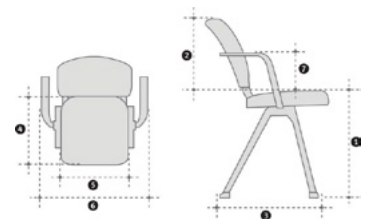

CONFIGURATIES EN OPTIES

- Afneembare hoes beschikbaar voor alle HÅG Conventio-modellen: 9510, 9511, 9520 en 9521. Kan worden verwijderd voor reiniging of vervanging.
- Modellen met stervoet (modellen 9512 en 9522) zijn in hoogte verstelbaar en bieden ondersteuning voor alternatieve posities van de voeten.
- 4-poots modellen (9510, 9520, 9511 en 9521) hebben poten
- in aluminium - mat zwart of zilverkleurig.
- Plastic armleuningen, hanger of stoelophanging (te monteren aan de onderkant van een tafelblad voor het gemakkelijk ophangen van stoelen, maakt vloerruimte vrij en maakt schoonmaken gemakkelijk), verbindingsstuk (zorgt voor eenvoudige koppeling - alleen beschikbaar voor modellen met 4 poten), trolley, HÅG schrijf-tablet (rechtshandig met zwarte plastic tablet en aluminium arm. Inklapbare tablet voor veilig recht te staan en stapelen van de stoel. BIFMA goedgekeurd) zijn alle optionele extra's.
- De modellen 9511 en 9521 zijn 4 cm breder dan 9510 en 9520.