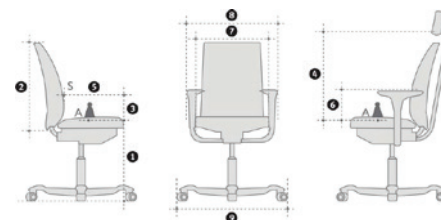

Sertifiseringer:

- Flokk er miljøsertifisert i henhold til ISO 14001.
- Miljødeklarasjon (EPD) – livssyklusanalyse av stolen basert på ISO 14025-EPD.
- GREENGUARD sertifikat – sikrer at stolen tilfredsstillere strenge kjemiske utslippsgrenser.

Materialespesifikasjoner:

- Aluminium 31 %, Stål 22 %, Plast 28 %, PUR 10 %, Diverse 3 %, Tekstiler 6 %, PVC 0%.
- Total vekt på produktet 26.5 kg (med armlener).
- Andel resirkulerbare materialer: 89 %.

MODELLER MÅL OG VEKT

Mål og vekt HÅG Tribute	HÅG Tribute 9021	HÅG Tribute 9031	HÅG Tribute 9073 (meeting)
Setehøyde, målt med 64 kg belastning, 150mm liftomat* [1]	410-520	410-520	410-520
Setehøyde, målt med 64 kg belastning, 200mm liftomat [1]	460-640	460-640	N/A
Høyde på ryggbrikke (mm) [2]	740	740	530
Høyde på fremste støttende punkt på ryggbrikke (mm) [3]	170-238	170-238	170-238
Høyde på fremste støttende punkt på hodehviler [4]	N/A	680-795	N/A
Setedybde (mm) [5]	395-480	395-480	430
Høyde armlener (mm) [6]	178-285	178-285	178-285
Setebredde (mm) [7]	455	455	455
Stolbredde (mm) [8]	495-675	495-675	495-675
Fotkryss diameter (mm) [9]	740	740	650
Vekt	25 kg (med armlener)	25 kg (med armlener)	19.2 kg (uten armlener)
Vippeutslag: Nøytral	3°	3°	3°
Vippeutslag: Forover	-7°	-7°	-4°
Vippeutslag: Bakover	18°	18°	13°

* I henhold til EN1335 Class A.

Vær oppmerksom på at målene ikke er absolutte, de kan variere fra stol til stol.

TILBEHØR

- Alle modeller kan leveres med tekstiler fra Flokks Standard-, Extended- og Curated Fabric & Colour kolleksjon.