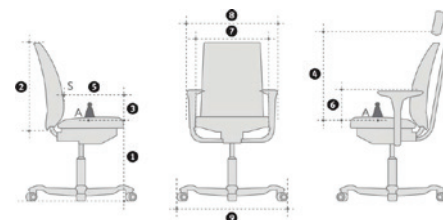

TILLVAL

- Klädsel går att fås i alla tyger och läder från Flokk.