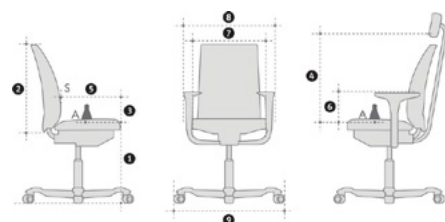

## MODELLER OCH MÅTT

Fysiska mått HÅG Inspiration	9220	9230	9273
Sitthöjd, mätt med 64 kg vikt 150 mm liftomat [1]	410-520	410-520	385-520
Sitthöjd, mätt med 64 kg vikt 200 mm liftomat [1]	460-640	460-640	N/A
Höjd på ryggbrickan [2]	780	1060	570
Avståndet mellan sitsens mittpunkt och den främre stödpunkten på ryggbrickan [3]	165-255	165-255	165-255
Avståndet mellan sitsens mittpunkt och den främre stödpunkten på huvudstödet [4]	N/A	660-770	N/A
Sittdjup [5]	395-480	395-480	440
Höjd på armstöd [6]	200-300	200-300	N/A
Sitsbredd [7]	455	455	455
Maximal stolsbredd [8]	670	670	600-680 (740) <sup>1</sup>
Fotkryss diameter [9]	740	740	650
Stolsvikt (utan armstöd)	20 kg	21,5 kg	16,0 kg

Mått i mm. Mått med 64 kg belastning. Där stolen är justerbar, listas minimum och maximum mått. Gungutslag är 7° framåt och 18° bakåt från en neutral position 3° från bakkant för 9221 och 9231. Gungutslag är 4° framåt och 13° bakåt från en neutral position 4° från bakkant för 9273.

Vänligen notera att måtten inte är exakta. Dom kan variera något från stol till stol.

\* Standard liftomat enligt EN 1335 Class A.

<sup>1</sup>) Measured with armrests.

A: Mittpunkt, belastad med 64 kg.

S: Främsta punkt på ryggen, referenspunkt för mått av ryggstödsjustering.