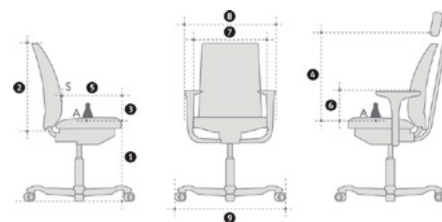

Mått i mm. Mått med 64 kg belastning. Där stolen är justerbar, listas minimum och maximum mått. Gungutslag är 11° framåt och 13° bakåt från en neutral position 2° från bakkant för alla modeller. Vänligen notera att måtten inte är exakta. Dom kan variera något från stol till stol.

* Standard lift according to EN 1335 Class A.

**Armrests are optional extras

***Please note that weight is without armrests.

* Standard liftomat enligt EN 1335 Class A

A: Mittpunkt, belastad med 64 kg

S: Främsta punkt på ryggen, referenspunkt för mått av ryggstödsjustering