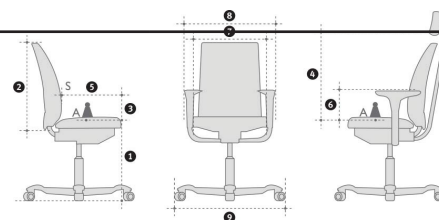

MODELLER OCH MÅTT

Fysiska mått HÅG SoFi	7202	7302**	7502
Sitthöjd, mätt med 64 kg vikt 165 mm liftomat [1]*	400-550	400-550	400-550
Sitthöjd, mätt med 64 kg vikt 200 mm liftomat [1]**	450-640	450-640	N/A
Höjd på ryggbrikan [2]	620	720	720
Avståndet mellan sitsens mittpunkt och den främre stödpunkten på ryggbrikan [3]	165-256	165-256	165-256
Sittdjup [5]	N/A	N/A	N/A
Höjd på armstöd [6]	380-460	380-460	380-460
Sitsbredd [7]	186-297	186-297	186-297
Maximal stolsbredd [8]	450	450	450
Fotkryss diameter [9]	600-715	600-715	600-715
Stolsvikt (kg)	785	785	785

Mått i mm. Mått med 64 kg belastning. Där stolen är justerbar, listas minimum och maximum mått. Gungutslag är 11° framåt och 13° bakåt från en neutral position 2° från bakkant för alla modeller

Vänligen notera att måtten inte är exakta. Dom kan variera något från stol till stol.

* Standard lift according to EN 1335 Class A.

**Armrests are optional extras

***Please note that weight is without armrests.

**** 200 mm lift is only available for model 7202 and 7302.

* Standard liftomat enligt EN 1335 Class A

A: Mittpunkt, belastad med 64 kg

S: Främsta punkt på ryggen, referenspunkt för mått av ryggstödsjustering

16.7*

15.7*

TILLVAL

- HÅG SoFi Comm finns tillgänglig i två rygghöjder och en ryggghöjd för meshryggen. Meshryggen är finns i två färger (svart och ljusgrå).
- Alla modeller kan kläs i tyg från HÅG Total Colour (HTC) kollektionen eller Extended kollektionen.
- Armstöd i aluminium eller plast finns som extra tillval och kan fås med antingen mjuk topp, läder eller 3D.

Materialspecefikation för HÅG SoFi 7200/7300 (helklädd):

- Aluminium 38%, Plast 28%, Stål 22%, PUR 6%, Zinc: 5%, Tyg: 1%, PVC 0%
- Produktens totalvikt: 23,1 kg (Ej inkl. emballage)
- Andel återvinningsbart material: 95%

Materialspecefikation för HÅG SoFi 7500 (mesh):

- Mesh är 100% polyester och har certifikat för Oeko-Tex® Standard 100
- Mer detaljerad specefikation kommer inom kort.

- Fotkryss, fyrfotat för samtliga modeller.
- Fotkryss i målad aluminium, svart, silver eller vit (Ø730 mm), med hjul (som funktionsstol).
- 4 fots (Ø785 mm) fotkryss i svart aluminium (Endast för: 7202, 7302).