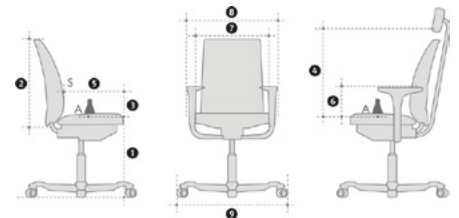

MODELLEN EN AFMETINGEN

Fysieke metingen HÅG SoFi	7500	7200	7300
Zithoogte, gemeten met 64 kg belasting 165 mm lift * [1]	395-545	395-545	395-545
Zithoogte, gemeten met 64 kg belasting 200 mm lift [1]	450-640	450-640	450-640
Hoogte van rugkussens (mm) [2]	720	620	720
Hoogte van het belangrijkste ondersteuningspunt op rugpads (mm) [3]	165-260	165-260	165-260
Hoogte van belangrijkste steunpunt op hoofdsteun [4]	630-835	630-835	630-835
Zitdiepte (mm) [5]	380-460	380-460	380-460
Hoogte armleuningen (mm) [6]	185-300	185-300	185-300
Zitbreedte (mm) [7]	450	450	450
Stoelbreedte (mm) [8]	600-715	600-715	600-715
Voetbasis diameter (mm) [9]	730	730	730
Gewicht (zonder armleuningen)	17.0 kg	17.3 kg	17.5 kg

Afmetingen in mm. Gemeten met 64 kg belasting. Wanneer een stoel verstelbaar is, worden de minimale en maximale afmetingen vermeld. Het kantelbereik is 20 ° naar voren en 14 ° naar achteren vanuit een neutrale positie 4 ° naar achteren.

Houd er rekening mee dat deze afmetingen niet absoluut zijn. Ze kunnen enigszins verschillen van stoel tot stoel.

* Standaardlift volgens EN 1335 Klasse A.

A: Middelpunt van de stoel, belast met 64 kg.

S: Voorste punt van de rug, referentiepunt voor het meten van de aanpassing van de rugsteun.

CONFIGURATIE EN OPTIES

- HÅG SoFi is verkrijgbaar in twee hoogten met volledig gestoffeerde ruggen en één hoogte voor rug in mesh stof. Mesh rug is verkrijgbaar in twee kleuren (zwart en lichtgrijs).
- Alle modellen kunnen worden bekleed met stoffen van de HÅG Standard Collection of HÅG Extended Collection.
- Armleuningen in aluminium of kunststof zijn optioneel extra's en worden geleverd met soft tops, lederen tops of 3D tops.
- HÅG SlideBack™ armleuningen laten u toe eenvoudig de hoogte en breedte aan te passen, en de armleuningen naar achteren te schuiven.
- Maakt het mogelijk om dichterbij uw bureau te komen, nodigt uit zijwaarts te zitten of de armleuningen als elleboogsteun te gebruiken (optioneel extra).
- Hoofdsteun geeft u rust en ondersteuning voor schouders, nek en hoofd (optioneel extra).