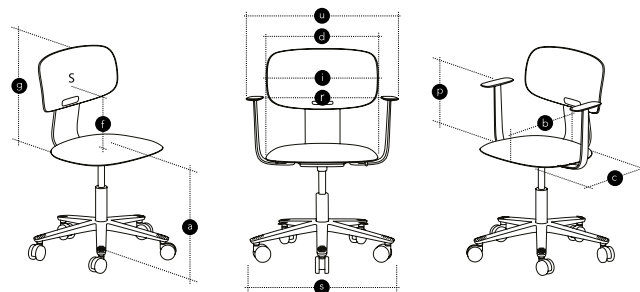

- Afventer godkendelse: Svanemærket.

Materialoespecifikation:

- Samlet andel af genbrugsmaterialer: 68-74%.
- Genanvendt aluminium 97-98 %, post-consumer plast i sæde og rygskal 94%.
- Total vægt af produktet: 10,9 kg - model 2100, uden armlæn, eksklusiv emballage.

MODEL OG MÅL

Mål og vægt for HÅG Tion (ref. EN 1335)	HÅG Tion 2100	HÅG Tion 2140	HÅG Tion 2160	HÅG Tion 2200¹⁾	HÅG Tion 2240¹⁾
Siddehøjde, målt ved en belastning på 64 kg, 150 mm lift [a]	408-542	408-542	408-542	408-542	408-542
Siddehøjde, målt ved en belastning på 64 kg, 200 mm lift [a]	485-664	485-664	485-664	485-664	485-664
Sædedybde med glide [b]	425	435	435	422	435
Sædedybde [c]	425	435	435	422	435
Sædebredde [d]	455	470	470	450	470
Højden på rygstøttestedet [S] over sædet [f]	240	240	240	240	240
Højde på ryglæn [g]	251	251	257	253	253
Ryglænets bredde [i]	464	464	464	464	464
Ryglæn hældning (grader)	-5,7	-5,7	-5,7	-5,7	-5,7
Højde på armlæn [p]	229	229	229	229	229
Højde på Nakkestøtte [p]	n.a.	n.a.	n.a.	n.a.	n.a.
Afstand mellem armlæn [r]	492	492	492	492	492
Stolebredde [mm] [8]	600	600	600	600	600
Neutral position (grader)	-3	-3	-3	-3	-3
Hældningsområde (grader)	-14 – +7,4	-14 – +7,4	-14 – +7,4	-14 – +7,4	-14 – +7,4
Fodkryds [mm] [s]	620	620	620	620	620
Vægt (kg)	10,9	10,9	11,1	13,7	13,2

Venligst bemærk at målene ikke er absolutte, de kan variere fra stol til stol.

¹⁾ Tilgængelig i 2. kvartal 2022

TILVALG

- Alle modeller kan konfigureres efter eget valg ved at vælge og kombinere 5 forskellige lakfarver samt i tumbled eller poleret aluminiums finish.
- Alle modeller kan polstres med tekstiler fra Flokk Standard, Extended og Curated kollektionerne
- Armlæn i massivt aluminium er tilvalg og kan leveres i 5 forskellige lakfarver samt i tumbled eller poleret aluminiums finish.