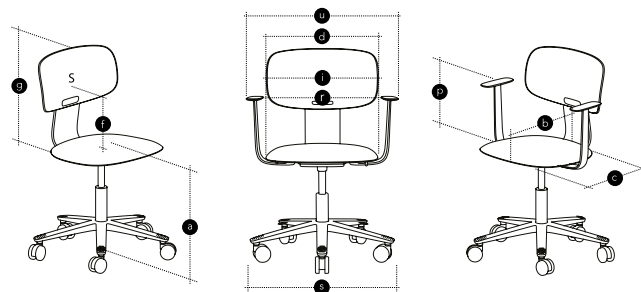

MODELLEN EN AFMETINGEN

Fysieke afmetingen HÅG Tion (ref. EN 1335)	HÅG Tion 2100	HÅG Tion 2140	HÅG Tion 2160	HÅG Tion 2200¹⁾	HÅG Tion 2240¹⁾
Zithoogte, gemeten met 64 kg belasting 150 mm lift [a]	408-542	408-542	408-542	408-542	408-542
Zithoogte, gemeten met 64 kg belasting 200 mm lift[a]	485-664	485-664	485-664	485-664	485-664
Seat depth with slide (mm) [b]	425	435	435	422	435
Zitdiepte (mm) [c]	425	435	435	422	435
Zitbreedte [d]	455	470	470	450	470
Hoogte van het rugsteunpunt [S] boven de zitting [f]	240	240	240	240	240
Hoogte van de rugleuning (mm) [g]	251	251	257	253	253
Breedte rugleuning [i]	464	464	464	464	464
Helling rugleuning (graden)	-5,7	-5,7	-5,7	-5,7	-5,7
Hoogte armleuningen (mm) [p]	229	229	229	229	229
Hoogte hoofdsteen [p]	n.a.	n.a.	n.a.	n.a.	n.a.
Afstand tussen armleuningen [r]	492	492	492	492	492
Stoelbreedte (mm) [u]	600	600	600	600	600
Neutrale positie (graden)	-3	-3	-3	-3	-3
Kantelbereik (graden)	-14 – +7,4	-14 – +7,4	-14 – +7,4	-14 – +7,4	-14 – +7,4
Diameter voetbasis (mm) [s]	620	620	620	620	620
Gewicht (kg)	10,9	10,9	11,1	13,7	13,2

Afmetingen in mm. Gemeten met 64 kg belasting. Wanneer een stoel verstelbaar is, worden de minimale en maximale afmetingen vermeld. Houd er rekening mee dat deze afmetingen niet absoluut zijn. Ze kunnen enigszins verschillen van stoel tot stoel.

¹⁾ Beschikbaar in Q2 2022

CONFIGUURTIE & OPTIES

- Alle modellen kunnen naar keuze worden geconfigureerd door 5 verschillende aluminium kleuren te kiezen of te combineren in poedercoat of gepolijste afwerking.
- Alle modellen kunnen gestoffeerd worden met stoffen uit de Flokk Standard, Extended en Curated collecties.
- Armleggers in solide aluminium zijn optioneel en kunnen worden geleverd in 5 verschillende kleuren, in poedercoat of gepolijste afwerking.