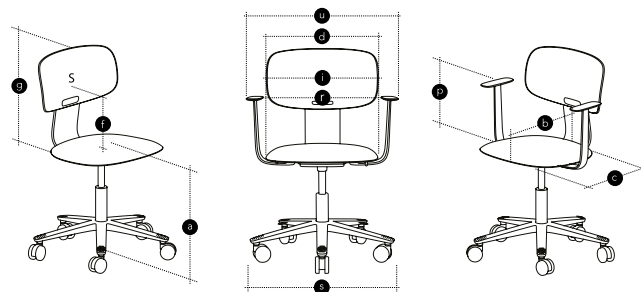

Materialespesifikasjoner:

- Total andel resirkulerte materialer: 68-74%.
- Resirkulert aluminium 97-98%, forbrukerbrukt plast i sete- og ryggskall 94%.
- Total vekt på produktet 10,9 kg - model 2100 uten armlener, emballasje ikke inkludert.

MODELLER MÅL OG VEKT

HÅG task chair (ref. EN 1335)	HÅG Tion 2100	HÅG Tion 2140	HÅG Tion 2160	HÅG Tion 2200¹⁾	HÅG Tion 2240¹⁾
Setehøyde, målt med 64 kg belastning, 150 mm liftomat [a]	408-542	408-542	408-542	408-542	408-542
Setehøyde, målt med 64 kg belastning, 200 mm liftomat [a]	485-664	485-664	485-664	485-664	485-664
Setedybde med lysbilde (mm) [b]	425	435	435	422	435
Setedybde (mm) [c]	425	435	435	422	435
Setebredde (mm) [d]	455	470	470	450	470
Høyden på ryggstøttepunktet [S] over setet [f]	240	240	240	240	240
Ryggghøyde [g]	251	251	257	253	253
Ryggbredde [i]	464	464	464	464	464
Ryggstøttehelling (grader)	-5,7	-5,7	-5,7	-5,7	-5,7
Høyde armlener (mm) [p]	229	229	229	229	229
Høyde nakkestøtte [p]	n.a.	n.a.	n.a.	n.a.	n.a.
Avstand mellom armlener [r]	492	492	492	492	492
Stolbredde [u]	600	600	600	600	600
Nøytral posisjon (grader)	-3	-3	-3	-3	-3
Tiltområde (grader)	-14 – +7,4	-14 – +7,4	-14 – +7,4	-14 – +7,4	-14 – +7,4
Fotkryss diameter (mm) [s]	620	620	620	620	620
Vekt (kg)	10,9	10,9	11,1	13,7	13,2

Er ikke noen S-punkt mer i EN-standard.

Vær oppmerksom på at målene ikke er absolutte, de kan variere fra stol til stol.

¹⁾ Tilgjengelig Q2, 2022

TILBEHØR

- Alle modellene kan konfigureres etter eget ønske.
- Tilgjengelige farger for sete og rygg: Black, Mist, Harvest, Moss, Crowberry, Blush, Chestnut, samt massiv tre.
- Tilgjengelige farger for fotkryss: Black, White, Silver, Blush rose, Moss grey, samt polert- og tromlet aluminium, og gasslift: Black, White, Silver, Blush rose og Moss grey.
- Alle modeller kan leveres med tekstiler fra Flokks Standard-, Extended- og Curated Fabric & Colour kolleksjon.
- Armlener er ekstrautstyr og er tilgjengelig i 5 ulike lakkfarger (Black, White, Silver, Blush rose, Moss grey), samt polert og tromlet aluminium.

For mer informasjon kontakt din HÅG forhandler eller besøk oss på: www.flokk.com/hag