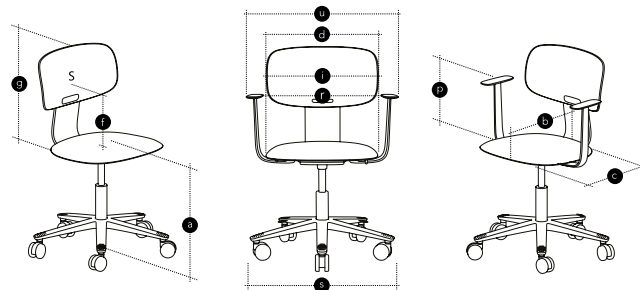

Certifikat:

- Flokk är ISO 14001:2015 certifierad - miljöledning.
- Miljödeklaration (EPD) - livscykelanalys av stolen baserad på ISO 14025:2010.
- GREENGUARD GOLD certifikat – försäkrar att stolen möter dom strikta kraven på kemiska utsläpp.
- Väntar på godkännande: Möbelfakta certifikat.
- Väntar på godkännande: Svanenmärket.

MODELLER OCH MÅTT

Fysiska mått HÅG Tion (ref. EN 1335)	HÅG Tion 2100	HÅG Tion 2140	HÅG Tion 2160	HÅG Tion 2200¹⁾	HÅG Tion 2240¹⁾
Sitthöjd, mätt med 64 kg vikt 150 mm liftomat[a]	408-542	408-542	408-542	408-542	408-542
Sitthöjd, mätt med 64 kg vikt 200 mm liftomat [a]	485-664	485-664	485-664	485-664	485-664
Sittdjup med glid [b] [b]	425	435	435	422	435
Sittdjup (mm) [c]	425	435	435	422	435
Sittbredd (mm) [d]	455	470	470	450	470
Ryggstödet höjd [S] ovanför sätet [f]	240	240	240	240	240
Ryggstödhöjd [g]	251	251	257	253	253
Ryggstödsbredd [i]	464	464	464	464	464
Ryggstödet lutning (grader)	-5,7	-5,7	-5,7	-5,7	-5,7
Armstödhöjd [p]	229	229	229	229	229
Nackstödhöjd [p]	n.a.	n.a.	n.a.	n.a.	n.a.
Avstånd mellan armstöd [r]	492	492	492	492	492
Stolbredd (mm) [u]	600	600	600	600	600
Neutral position (grader)	-3	-3	-3	-3	-3
Lutningsområde (grader)	-14 – +7,4	-14 – +7,4	-14 – +7,4	-14 – +7,4	-14 – +7,4
Fotkruss diameter (mm) [s]	620	620	620	620	620
Vikt (kg)	10,9	10,9	11,1	13,7	13,2

Måtten är inte exakta, utan kan variera något från stol till stol.

¹⁾ Tillgänglig Q2 2022

KONFIGURATIONS MÖJLIGHETER

- Alla modeller kan konfigureras enligt dina önskemål genom att kombinera och välja mellan 5 olika aluminium färger i en tumlad eller polerad yta.
- Alla modeller kan kläs i tyger från Flokk Standard, Extended och Curated collections.
- Armstöd i solid aluminium finns som tillval och går att få i 5 olika färger i en tumlad eller polerad yta.

För mer information vänligen gå till www.flokk.com/hag eller läs mer i vår prislista.