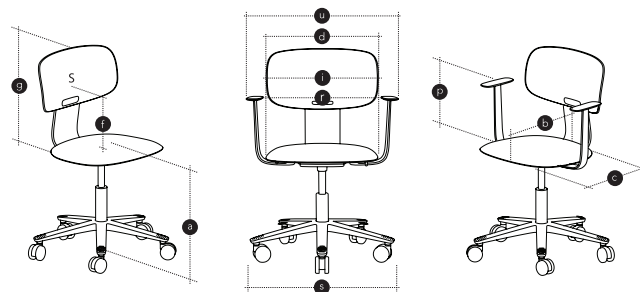

MODELLEN EN AFMETINGEN

Fysieke afmetingen HÅG Tion (ref. EN 1335)	HÅG Tion 2100	HÅG Tion 2140	HÅG Tion 2160	HÅG Tion 2200¹⁾	HÅG Tion 2240¹⁾
Zithoogte, gemeten met 64 kg belasting 150 mm lift [a]	408-542	408-542	408-542	408-542	408-542
Zithoogte, gemeten met 64 kg belasting 200 mm lift[a]	485-664	485-664	485-664	485-664	485-664
Seat depth with slide (mm) [b]	425	435	435	422	435
Zittingdiepte (mm) [c]	425	435	435	422	435
Zitbreedte [d]	455	470	470	450	470
Hoogte van het rugsteunpunt [S] boven de zitting [f]	240	240	240	240	240
Hoogte van de rugleuning (mm) [g]	251	251	257	253	253
Breedte rugleuning [i]	464	464	464	464	464
Helling rugleuning (graden)	-5,7	-5,7	-5,7	-5,7	-5,7
Hoogte armleuningen (mm) [p]	229	229	229	229	229
Hoogte hoofdsteen [p]	n.a.	n.a.	n.a.	n.a.	n.a.
Afstand tussen armleuningen [r]	492	492	492	492	492
Stoelbreedte (mm) [u]	600	600	600	600	600
Neutrale positie (graden)	-3	-3	-3	-3	-3
Kantelbereik (graden)	-14 – +7,4	-14 – +7,4	-14 – +7,4	-14 – +7,4	-14 – +7,4
Diameter voetbasis (mm) [s]	620	620	620	620	620
Gewicht (kg)	10,9	10,9	11,1	13,7	13,2

Afmetingen in mm. Gemeten met 64 kg belasting. Wanneer een stoel verstelbaar is, worden de minimale en maximale afmetingen vermeld. Houd er rekening mee dat deze afmetingen niet absoluut zijn. Ze kunnen enigszins verschillen van stoel tot stoel.

¹⁾ Beschikbaar in Q2 2022

CONFIGUURTIE & OPTIES

- Alle modellen kunnen naar keuze worden geconfigureerd in 5 verschillende aluminium kleuren en te combineren in poedercoat of gepolijste afwerking.
- Alle modellen kunnen gestoffeerd worden met stoffen uit de Flokk Standard, Extended en Curated collecties.
- Armleggers in solide aluminium zijn optioneel en kunnen worden geleverd in 5 verschillende kleuren, in poedercoat of gepolijste afwerking.