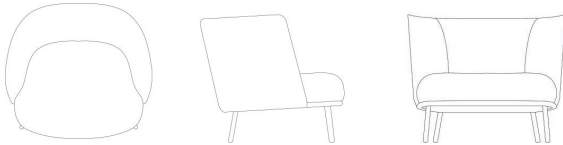

## SHIFT

Shift Classic: H 760, S 380, B 860, A 455, D 825/550  
H 29,92", SH 14,96", W 33,86", A 17,91", D 32,48"/ 21,65"

Shift Low: H 700, S 380, B 875, D 800/550  
H 27,56", SH 14,96", W 34,45", D 31,5"/ 21,65"