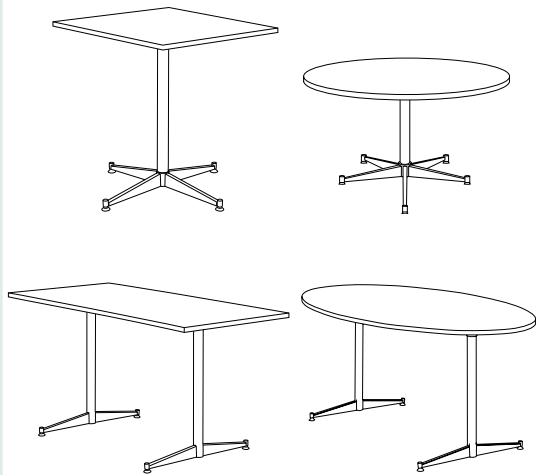

Modell	Storlek	Ram	Mått mellan benen
<i>Rektangulärt bord, höjd 73/90 cm</i>			
5180-30	80 x 80 cm (E)	pelarunderrede	4 grenad
5180-39	120 x 70 cm (S)	T-underrede	80 cm
5180-27	120 x 80 cm (S)	T-underrede	80 cm
5180-38	140 x 70 cm (S)	T-underrede	80 cm
5180-25	140 x 80 cm (S)	T-underrede	80 cm
5180-24	160 x 80 cm (E)	T-underrede	110 cm
5180-36	180 x 70 cm (E)	T-underrede	110 cm
5180-22	180 x 80 cm (S)	T-underrede	110 cm
5180-10	180 x 90 cm (E)	T-underrede	110 cm
<i>Elipsbord</i>			
5184-01	180 x 100 cm (E)	T-underrede	110 cm
<i>Runt bord, höjd 50/73 cm</i>			
5182-10	Ø60 cm (E)	pelarunderrede	4 grenad
5182-15	Ø70 cm (S)	pelarunderrede	4 grenad
5182-20	Ø80 cm (E)	pelarunderrede	4 grenad
5182-25	Ø100 cm (E)	pelarunderrede	5 grenad
5182-30	Ø120 cm (E)	pelarunderrede	5 grenad
<i>Runt bord, höjd 90/110 cm</i>			
5182-102	Ø60 cm (E)	pelarunderrede	4 grenad
5182-152	Ø70 cm (E)	pelarunderrede	4 grenad
5182-202	Ø80 cm (E)	pelarunderrede	4 grenad

Produktspecifikation

- Stålrörsben (Ø 38mm) och underrede i olika färger med justerbara skruvar upp till 16 mm på alla ben.
- Höjd: 50/73/90/110 cm (beroende på höjd och mått på bordsskivan)
- Bordsskiva av spånskiva och laminat (24 mm) eller melamin (22 mm) i olika former och färger med matchande kantband. Du kan välja mellan svart, vitt eller grått kantband till alla färger på bordsskivor som finns i vårt sortiment utan extra kostnad.
- RBM Allround bordsskivor (rektangulär) finns även i MDF skiva med fasade kanter på 20° och med ett 10 mm kantband i svart, grått och vitt.
- Vikt: 24,5 kg laminat (modell 5180-25)
- Testad enligt EN 15372 och Möbelfakta

Tillbehör

RS091003 Snäppbeslag med skruvar

S = standard kollektionen - leveranstid från fabrik inom 20 dagar.

Gäller när bordsskivan och underredet är standard (S)

E = extended kollektionen - leveranstid från fabrik inom 27 dagar.

Gäller när några eller alla komponenter som valts är extended (E)

Se RBM prislista för mer info.