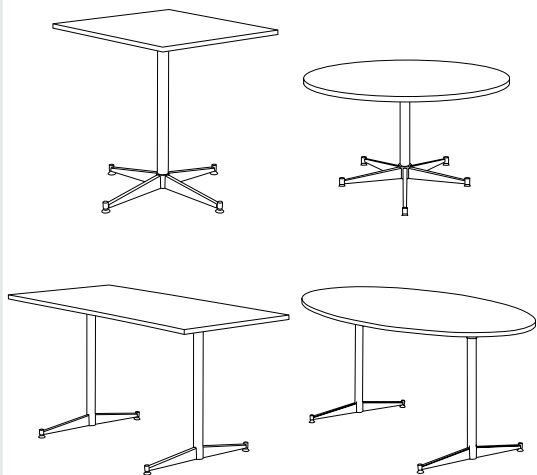

Med det diskrete udseende er bordet en trofast følgesvend, der kan bruges til alle sammenkomster både på arbejdspladsen og i mere sociale sammenhænge. RBM Allround fås med et udvalg af rektangulære og runde bordplader i mange størrelser, som passer sammen med forskellige stole, herunder RBM Noor, RBM Bella og RBM Ballet.

Bringing life to rooms

Model	Størrelse	Stel	Afstand mellem bordben
<i>Rektangulære borde, højde 73/90 cm</i>			
5180-30	80 x 80 cm (E)	Søjle stel	4-grenet stel
5180-39	120 x 70 cm (S)	T stel	80 cm
5180-27	120 x 80 cm (S)	T stel	80 cm
5180-38	140 x 70 cm (S)	T stel	80 cm
5180-25	140 x 80 cm (S)	T stel	80 cm
5180-24	160 x 80 cm (E)	T stel	110 cm
5180-36	180 x 70 cm (E)	T stel	110 cm
5180-22	180 x 80 cm (S)	T stel	110 cm
5180-10	180 x 90 cm (E)	T stel	110 cm
<i>Ellipse borde</i>			
5184-01	180 x 100 cm (E)	T stel	110 cm
<i>Runde borde, højde 50/73 cm</i>			
5182-10	Ø60 cm (E)	Søjle stel	4-grenet stel
5182-15	Ø70 cm (S)	Søjle stel	4-grenet stel
5182-20	Ø80 cm (E)	Søjle stel	4-grenet stel
5182-25	Ø100 cm (E)	Søjle stel	5-grenet stel
5182-30	Ø120 cm (E)	Søjle stel	5-grenet stel
<i>Runde borde, højde 90/110 cm</i>			
5182-102	Ø60 cm (E)	Søjle stel	4-grenet stel
5182-152	Ø70 cm (E)	Søjle stel	4-grenet stel
5182-202	Ø80 cm (E)	Søjle stel	4-grenet stel

Produkt specifikation

- Stålbordben (Ø38 mm) og ramme i forskellige farver og med justeringskruer (16 mm på alle ben)
- Højde: 50/73/90/110 cm (afhængigt af højder og størrelse af bordplader)
- Bordplade i laminat (24 mm), linoleum (24 mm) og melamin (22 mm) og farver med matchende ABS kant. Du kan vælge mellem sort, hvidt eller gråt kantbånd til enhver bordplade inden for vores sortiment uden ekstra beregning
- RBM Allround bordplader (rektangulære og kvadratiske former) er også tilgængelige i MDF, med faset kanter på 20° og med en 10 mm sort ABS kant
- Testet i henhold til EN 15372 og Möbelfakta (Sverige)