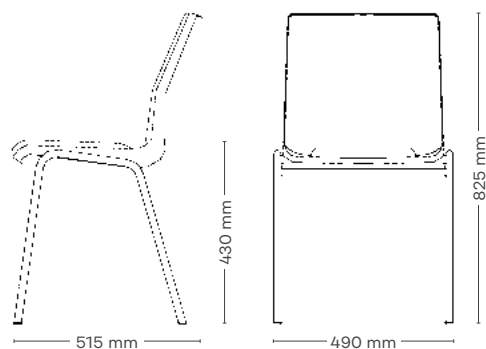

RBM Ana är en populär stol som fyller åhörarsalar, matsalar, mötesrum och cafeterier med aktivitet.

RBM Ana är enkel att ställa i rader och stapla. Skalen och benen finns i flera färger. Den enkla designen i kombination av den ergonomiskt utformade sitsen gör RBM Ana till en klar favorit.

Designad av Tias Eckhoff

Bringing life to rooms

Modell

- 4340 RBM Ana
- 4340S RBM Ana, klädd sits
- 4340SR RBM Ana, klädd insida

Produktspecifikation

- Polypropylenskal (PP) i flera olika färger.
Färgen Graphite är av återvunnen PP
- Vikt: 3.7 kg modell 4340
- Underrede 19x1,5 mm 4 stålårsben
- Staplebar upp till 12 stolar utan klädsel (höjd 1.83 m) och 10 stolar med klädsel
- Kan kopplas ihop (genom kopplingsbeslag)
- RBM Ana kan hängas upp på RBM Eminent bordet med bordsupphängning
- Testad enligt EN 16139, EN 1729 och Möbelfakta
- GREENGUARD Gold certifikat
- Environmental Product Declaration (EPD)
Modell 4340: 10.9 kg CO₂