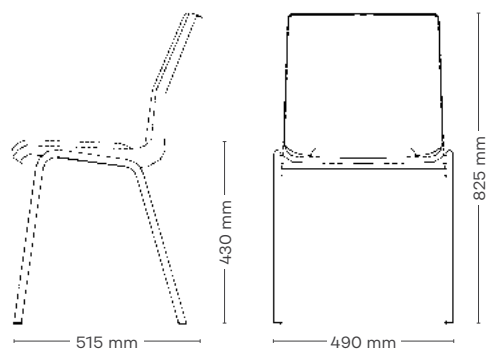

Model

- 4340 RBM Ana
- 4340S RBM Ana, polstret sæde
- 4340SR RBM Ana, polstret sæde og ryg

Produkt specifikation

- Polypropylen (PP) skal i forskellige farver
  Graphite farve i genanvendt polypropylen
- 4 ben rørformet stålstel (19 x 1,5 mm) i forskellige farver
- Vægt: 3,7 kg (model 4340)
- Stabelbar op til 12 stole uden polstring (højde: 1,83 m)
  og 10 stole med polstring (højde: 1,65 m)
- Stole kan række kobles (tilvalg)
- Bordophæng til RBM Ana er mulig på RBM Eminent-bord (tilvalg)
- Testet i henhold til EN 16139, EN 1729 og Möbelfakta (Sverige)
- Miljødeklaration (EPD)
- GREENGUARD Gold certificeret
- Environmental Product Declaration (EPD)
  Model 4340: 13,9 kg CO₂-eq Grafitfarve,
  16,1 kg CO₂-eq andre farver

Tilvalg

- Skriveplade 12 mm bøg eller birk finér, højre eller venstre
- Række kobling, påsvejset
- Række kobling, sort, løs aftagelig
- Filtglider
- Stole vogn til skalstol

S=Standard Kollektion (levering fra fabrik inden 15 arbejdsdage)
E=Extended Kollektion (levering fra fabrik inden 30 arbejdsdage)

Se RBM prislisten for flere detaljer

RBM by Flokk

flokk.com