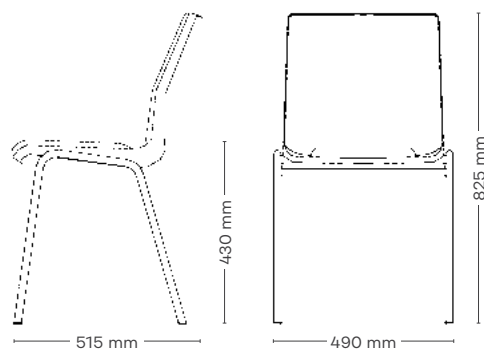

RBM Ana är en populär stol som fyller åhörarsalar, matsalar, mötesrum och cafeterier med aktivitet.

RBM Ana är enkel att ställa i rader och stapla. Skalen och benen finns i flera färger. Den enkla designen i kombination av den ergonomiskt utformade sitsen gör RBM Ana till en klar favorit.

Designad av Tias Eckhoff

Bringing life to rooms

Modell

- 4340 RBM Ana
- 4340S RBM Ana, klädd sits
- 4340SR RBM Ana, klädd insida

Produktspecifikation

- Polypropylenskal (PP) i flera olika färger.
Färgen Graphite är av återvunnen PP
- Vikt: 3.7 kg modell 4340
- Underrede 19x1,5 mm 4 stålörnsben
- Staplebar upp till 12 stolar utan klädsel (höjd 1.83 m) och 10 stolar med klädsel
- Kan kopplas ihop (genom kopplingsbeslag)
- RBM Ana kan hängas upp på RBM Eminent bordet med bordsupphängning
- Testad enligt EN 16139, EN 1729 och Möbelfakta
- GREENGUARD Gold certifikat
- Environmental Product Declaration (EPD)
Modell 4340: 13,9 kg CO₂-eq Grafitfärg,
16,1 kg CO₂-eq andra färger

Tillval

- Skrivplatta i 12mm bok eller björk fanér
- Kopplingsbeslag, svetsad från fabrik
- Kopplingsbeslag, svart plast, avtagbar
- Glidfötter
- Stolsvagn med massiva hjul

S = standardkollektionen (färg/tyg) - leveranstid från fabrik inom 15 arbetsdagar