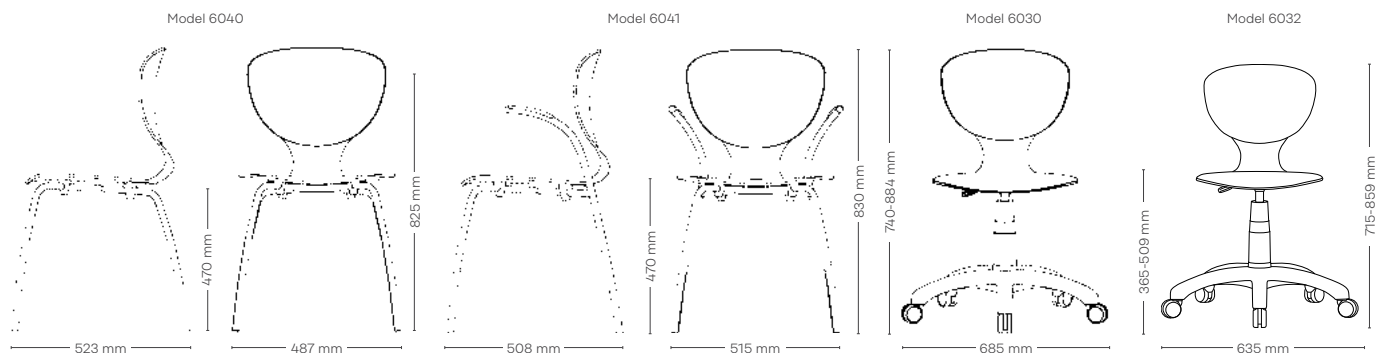

Model

6040	RBM Ballet med 4 ben
6040S	RBM Ballet med 4 ben, polstret sæde
6041	RBM Ballet med 4 ben, armlæn
6041S	RBM Ballet med 4 ben, armlæn, polstret sæde
6030	RBM Ballet Funktion
6030S	RBM Ballet Funktion, polstret sæde
6032	RBM Ballet Medium Funktion

Produkt specifikation – med 4 ben

- Solid polyuretan (PUR) skal i sort eller grå
- Rørformet stålstel (19 x 2 mm) i sort, AluSilver eller krom
- Vægt: 5,5 kg
- Stabelbar op til 5 stole med / uden polstring (kan efterlade mærker i polstring efter lange perioder)
- Testet i henhold til EN 16139
- GREENGUARD Gold certificeret

Produkt specifikation – Funktionsstol

- Solid polyurethan (PUR) skal i sort eller grå
- Sort nylon (PA) fodkryds Ø27 / 685 mm, eller poleret fodkryds i aluminium Ø50 mm hjul er standard, sort
- F gaslift er standard, sort
- Vægt model 6030, 6030S: fra 7,7 kg
- Vægt model 6032: 6,5 kg
- Model 6030 er testet i henhold til EN 16139 og EN 1729
- Model 6032 er testet i henhold til EN 1729
- GREENGUARD Gold certificeret

Tilvalg

- Bordophæng – se RBM Eminent bord

449900000 Ophæng (ophænges i armlænene, 2 stk.)

99000004 Rækkekobling, monteret, pr. stol

125182 Glidere, 58 mm til model 6030, 6030S, 6032

125183 Filtglidere til model: 6040, 6040S, 6041, 6041S

63100-01 Fodring 6F Sort - Ø455 mm

143200-1A Gaslift A, 150 mm, sort til model 6030, 6030S, 6032

143202-1A Gaslift D, 200 mm, sort til model 6030, 6030S, 6032

510015-03 Fodkryds 5G i poleret aluminium Ø685 mm til model: 6030, 6030S

510016-03 Fodkryds 5F i poleret aluminium Ø635 mm til model: 6032

149285 Stolevogn til skalstol

S=Standard Kollektion (levering fra fabrik inden 15 arbejdsdage)

E=Extended Kollektion (levering fra fabrik inden 30 arbejdsdage)

Se RBM prislisten for flere detaljer

RBM by Flokk

flokk.com