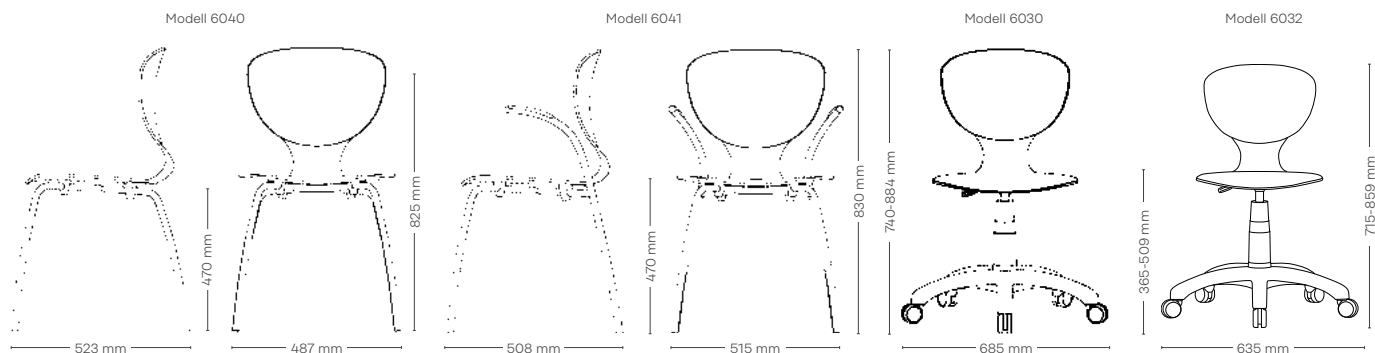

Modell

6040	RBM Ballet 4 ben
6040S	RBM Ballet 4 ben, klädd sits
6041	RBM Ballet 4 ben, armstöd
6041S	RBM Ballet 4 ben, armstöd, klädd sits
6030	RBM Ballet funktionsstol
6030S	RBM Ballet funktionsstol, klädd sits
6032	RBM Ballet Medium funktionsstol

Produktspecifikation – 4 ben

- Skal i genomfärgad polyuretan
- Stålrörsben 19x2 mm, svart
- Stapelbar upp till 5 stolar med/ utan klädsel (kan lämna märken på klädsel efter en längre period)
- Testad enligt EN 16139
- GREENGUARD Gold Certifierad

Produktspecifikation – Funktionsstol

- Skal i genomfärgad polyuretan
- Underrede i svart formgjuten nylon och svartmålad liftomat
- Ø 50 mm hjul med mjuk yta för hårda golv är standard
- Standard liftomat F svart
- Vikt 6030, 6030S från 7,7 kg
- Vikt 6032: 6,5 kg
- Modell 6030 är testad enligt EN 16139 och EN 1729
- Modell 6032 är testad enligt EN 1729
- GREENGUARD Gold Certifierad

Tillval

- Bordsupphängning – se mer RBM Eminent bord

449900000 Armstödsknoppar för bordsupphängning (2 per stol)

99000004 RBM Ballet radkoppling, monterad per stol

125182 Glidfötter, 58mm for 6030, 6030S, 6032

125183 Glidfötter för 6040, 6040S, 6041, 6041S

63100-01 Fotring 6F Svart – Ø455 mm

143200-1A Liftomat A svart, 150 mm för 6030, 6030S, 6032

143202-1A Liftomat D svart, , 200 mm för 6030, 6030S, 6032

510015-03 Fotkryss 5G i polerad aluminium Ø685 mm for 6030, 6030S

510016-03 Fotkryss 5G i polerad aluminium Ø635 mm for 6032

149285 Stolsvagn

S = standard kollektionen (färg/ tyg) - leverans från fabrik inom 15 arbetsdagar

E = extended kollektionen (färg/ tyg) - leverans från fabrik inom 30 arbetsdagar

Se RBM prislistan för mer detaljer

RBM by Flokk

flokk.com