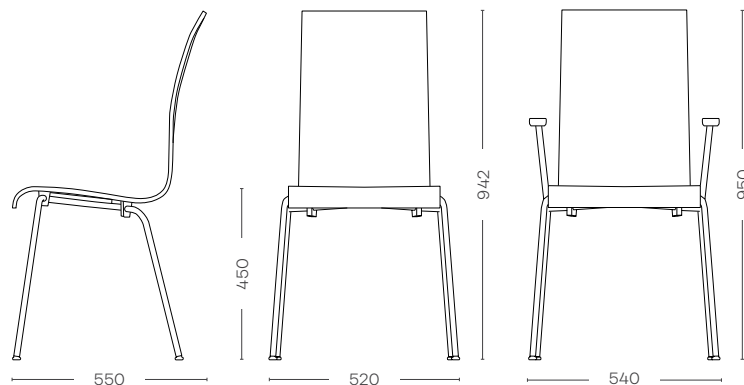

Model

- **4445** RBM Bella uden polster
- **4445S** RBM Bella med polstret sæde
- **44450** RBM Bella med polstret overside
- **4446** RBM Bella uden polster, armlæn
- **4446S** RBM Bella med polstret sæde, armlæn
- **44460** RBM Bella med polstret overside, armlæn

Produkt specifikation

- 10 mm finér eller laminat (CPL) skal, i forskellige farver
- 4 ben rørformet stålstel (16 x 2 mm) i forskellige farver
- Vægt: 5 kg model 4445, 6,4 kg model 4446
- Stabelbar op til 6 stole med / uden polstring.
  (Kan efterlade mærker på polstring efter lange perioder)
- Stole kan række kobles (tilvalg)
- Armlænstoppe i massiv bøg, eg eller hvidmalet
- Testet i henhold til EN 16139 og Möbelfakta (Sverige)

Tilvalg

- Oak finér, CPL laminat og bejdset finér
- Hvidmalet armlænstoppe til model: 4446, 4446S, 44460

449900000 Ophæng (ophænges i armlænene, 2 stk.)

99000003 Rækkekobling forkromet, påsvejset

RS092089 Filtglider Ø24 mm, pr. stk. (bagben)

RS092093 Filtglider Ø18 mm, pr. stk. (forben)

3012 Stolevogn til skalstol

S=Standard Kollektion (levering fra fabrik inden 15 arbejdsdage)

E=Extended Kollektion (levering fra fabrik inden 30 arbejdsdage)

Se RBM prislisten for flere detaljer