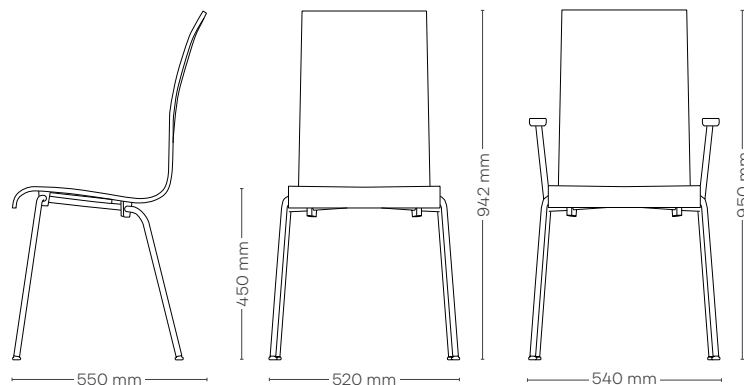

RBM Bella är en ren njutning. En stol som lyfter inredningen på ett företag, konferensanläggning eller matsal. Med sina rena linjer fungerar den både för dom kreativa miljöerna såsom dom mer klassiska.

Den höga och lätt kurvade ryggen ger en god ergonomisk support.

RBM Bella finns i flera olika färger av laminat, fanér och betsad fanér.

Designad av Tias Eckhoff

Bringing life to rooms

Modell

- 4445** RBM Bella utan klädsel
- 4445S** RBM Bella med klädd sits
- 4445O** RBM Bella med klädd insida
- 4446** RBM Bella med armstöd utan klädsel
- 4446S** RBM Bella med armstöd och klädd sits
- 4446O** RBM Bella med armstöd och klädd insida

Produktspecifikation

- 10 mm stolsskal i formad faner eller CPL i olika färger
- Underrede med 16x2 mm stålrovsben i olika färger
- Vikt: 5.0 kg modell 4445, 6,4 kg modell 4446
- Kopplingsbar med kopplingsbeslag
- Armstödstop på modell 4446 i solid björk eller bok. EK eller vitmålad finns som tillval.
- Stapelbar upp till 6 stolar med/ utan klädsel
- (kan lämna märken på klädseln efter en längre period)
- Testad enligt EN 16139
- GREENGUARD Gold Certifierad