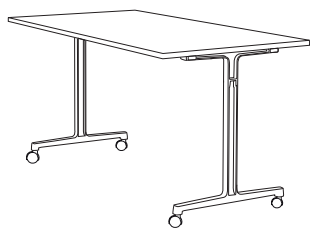

Stel farver

-  Snow (S)
-  Sea Green (u-Connect) (E)
-  Misty Grey (u-Connect) (S)
-  AluSilver (E)
-  Black (S)
-  Polished aluminium (E)

Moderne design og funktionalitet.

RBM Connect har en arkitektonisk kvalitet, der kan vitalisere det kreative reklamebureau samt det mobile kontor og mødelokalet. Det er et fleksibelt, let og "let at bruge" bord.

RBM u-Connect har hjul og kan let stables sammen og flyttes rundt i lokalet til opbevaring. Hjulene på stellet gør det muligt hurtigt at ændre på bordenes opstilling, mens foldemekanismen muliggør at bordene kan stables sammen pænt side om side.

RBM e-Connect kan klappes sammen og foldes med en simpel betjening. Bordet stables sammen fladt på en vogn. Praktisk, som det bør være.

Design af Acer Design

Bringing life to rooms

Model	Størrelse	Afstand mellem bordben	Vægt
-------	-----------	------------------------	------

RBM e-Connect – Rektangulære borde

3380-24	160 x 80 cm (S)	141 cm	27.5 kg (lam)
3380-22	180 x 80 cm (S)	141 cm	29.3 kg (lam)

Produkt specifikation

- Foldebord på hjul (Ø65 mm). Kan køres sammen, når de er opstillet i lodret position. Bordpladen kan tippes langs sin lange akse og forankres med et beslag i opretstående position
- Højde 73,5 cm (RBM e- og u-Connect)
- Højde RBM e-connect foldebord ved sammenfoldet : 84 mm (med 22 mm bordplade)
- Bordben i aluminium i forskellige farver. Poleret aluminium er tilvalg
- Bordplader i forskellige former og farver med matchende ABS kant
- Bordplade i laminat (24 mm), melamin (22 mm), eller letvægts laminat (20 mm)
- Testet i henhold til EN 15372 og Möbelfakta (Sverige)