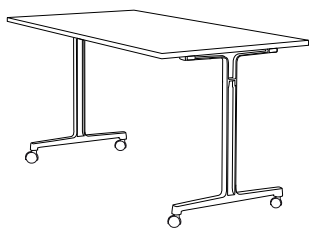

Stel farver

-  Snow (S)
-  Sea Green (E)
-  Misty Grey (S)
-  Steelgrey (S)
-  Black (S)
-  Polished aluminium (E)

Moderne design og funktionalitet. RBM u-Connect har en arkitektonisk kvalitet, der kan vitalisere det kreative reklamebureau samt det mobile kontor eller mødelokalet. Det er et fleksibelt, let og "let at bruge" bord.

RBM u-Connect har hjul og kan let stables sammen og flyttes rundt i lokalet til opbevaring. Hjulene på stellet gør det muligt hurtigt at ændre på bordenes opstilling, mens foldemekanismen muliggør, at bordene kan stables sammen pænt side om side.

Design af Acer Design

Bringing life to rooms

Model	Størrelse	Afstand mellem bordben	Vægt
<i>Rektangulære borde</i>			
3490-54	120 x 60 cm (S)	103 cm	18.5 kg (lam)
3490-39	120 x 70 cm (S)	103 cm	21.6 kg (lam)
3490-27	120 x 80 cm (S)	103 cm	22.6 kg (lam)
3490-52	140 x 60 cm (S)	123 cm	21.0 kg (lam)
3490-38	140 x 70 cm (S)	123 cm	23.2 kg (lam)
3490-25	140 x 80 cm (S)	123 cm	25.4 kg (lam)
3490-37	160 x 70 cm (S)	143 cm	26.1 kg (lam)
3490-24	160 x 80 cm (S)	143 cm	28.7 kg (lam)
3490-36	180 x 70 cm (S)	163 cm	28.7 kg (lam)
3490-22	180 x 80 cm (S)	163 cm	31.6 kg (lam)

Produkt specifikation

- Foldebord på hjul (Ø65 mm). Kan køres sammen, når de er opstillet i lodret position. Bordpladen kan tippes langs sin lange akse og forankres med et beslag i opretstående position
- Højde 73,5 cm (RBM e- og u-Connect)
- Højde RBM e-connect foldebord ved sammenfoldet : 84 mm (med 22 mm bordplade)
- Bordben i aluminium i forskellige farver. Poleret aluminium er tilvalg
- Bordplader i forskellige former og farver med matchende ABS kant. Du kan vælge mellem sort, hvidt eller gråt kantbånd til enhver bordplade inden for vores sortiment uden ekstra beregning
- Bordplade i laminat (24 mm), melamin (22 mm), eller letvægts laminat (20 mm)
- Testet i henhold til EN 15372 og Möbelfakta (Sverige)