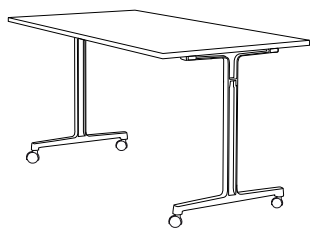

Stel farver

-  Snow (S)
-  Sea Green (u-Connect) (E)
-  Misty Grey (u-Connect) (S)
-  AluSilver (E)
-  Black (S)
-  Polished aluminium (E)

Moderne design og funktionalitet.
RBM Connect har en arkitektonisk kvalitet,
der kan vitalisere det kreative reklamebureau
samt det mobile kontor og mødelokalet. Det
er et fleksibelt, let og "let at bruge" bord.

RBM u-Connect har hjul og kan let stables sammen
og flyttes rundt i lokalet til opbevaring.

RBM e-Connect kan klappes sammen og foldes
med en simpel betjening. Bordet stables sammen
fladt på en vogn. Praktisk, som det bør være.

Design af Acer Design

Bringing life to rooms

Model	Størrelse	Afstand mellem bordben	Vægt
-------	-----------	------------------------	------

RBM u-Connect – Rektangulære borde

3490-54	120 x 60 cm (S)	103 cm	18.5 kg (lam)
3490-39	120 x 70 cm (S)	103 cm	21.6 kg (lam)
3490-27	120 x 80 cm (S)	103 cm	22.6 kg (lam)
3490-52	140 x 60 cm (S)	123 cm	21.0 kg (lam)
3490-38	140 x 70 cm (S)	123 cm	23.2 kg (lam)
3490-25	140 x 80 cm (S)	123 cm	25.4 kg (lam)
3490-37	160 x 70 cm (S)	143 cm	26.1 kg (lam)
3490-24	160 x 80 cm (S)	143 cm	28.7 kg (lam)
3490-36	180 x 70 cm (S)	163 cm	28.7 kg (lam)
3490-22	180 x 80 cm (S)	163 cm	31.6 kg (lam)

RBM e-Connect – Elipse-formede borde

3384-01	180 x 100 cm (E)	141 cm	30,8 kg (lam)
---------	------------------	--------	---------------

Produkt specifikation

- Foldebord på hjul (Ø65 mm). Kan køres sammen, når de er opstillet i lodret position. Bordpladen kan tippes langs sin lange akse og forankres med et beslag i opretstående position
- Højde 73,5 cm (RBM e- og u-Connect)
- Højde RBM e-connect foldebord ved sammenfoldet : 84 mm (med 22 mm bordplade)
- Bordben i aluminium i forskellige farver. Poleret aluminium er tilvalgt
- Bordplader i forskellige former og farver med matchende ABS kant
- Bordplade i laminat (24 mm), melamin (22 mm), eller letvægts laminat (20 mm)
- Testet i henhold til EN 15372 og Möbelfakta (Sverige)