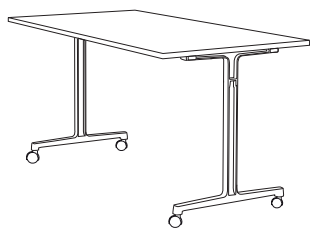

RBM U-Connect är designad för att enkelt kunna flyttas och förvaras i små utrymmen. Hjulen gör att den enkelt kan flyttas för att skapa olika typer av inredningar för att sedan fällas ihop och staplas sida vid sida.

RBM e-Connect kan enkelt fällas ihop och staplas platt på en vagn. Praktiskt – som det ska vara.

Designad av Acer Design.

Bringing life to rooms

Modell	Storlek	Distans mellan benen	Vikt
<i>RBM u-Connect – Rektangulära bord</i>			
3490-54	120 x 60 cm (S)	103 cm	18,5 kg (lam)
3490-39	120 x 70 cm (S)	103 cm	21,6 kg (lam)
3490-27	120 x 80 cm (S)	103 cm	22,6 kg (lam)
3490-52	140 x 60 cm (S)	123 cm	21,0 kg (lam)
3490-38	140 x 70 cm (S)	123 cm	23,2 kg (lam)
3490-25	140 x 80 cm (S)	123 cm	25,4 kg (lam)
3490-37	160 x 70 cm (S)	143 cm	26,1 kg (lam)
3490-24	160 x 80 cm (S)	143 cm	28,7 kg (lam)
3490-36	180 x 70 cm (S)	163 cm	28,7 kg (lam)
3490-22	180 x 80 cm (S)	163 cm	31,6 kg (lam)
<i>RBM u-Connect – Elips</i>			
3494-02	160 x 90 cm (E)	103 cm	25,8 kg (lam)
<i>RBM e-Connect – Rektangulära bord</i>			
3380-24	160 x 80 cm (S)	141 cm	27,5 kg (lam)
3380-50	180 x 60 cm (E)	141 cm	23,7 kg (lam)
3380-36	180 x 70 cm (E)	141 cm	26,5 kg (lam)
3380-22	180 x 80 cm (S)	141 cm	29,3 kg (lam)
<i>RBM e-Connect – Elips</i>			
3384-01	180 x 100 cm (E)	141 cm	30,8 kg (lam)

Produktspecifikation

- RBM u-Connect är ett smart och fällbart bord på hjul (65 mm hjul med mjuk gummibana och lås) och kan förvaras tillsammans i vertikal position. Bordsskivan kan tippas längst långsidan.
- Höjd: 73,5 cm (RBM e- och u-Connect)
- Höjd RBM e-Connect ihopfällt: 84 mm (med 22 mm bordsskiva)
- Aluminium bordsben och bordsskivor finns i flera olika färger.
- Kantband med matchande färg på bordsskiva som standard
- Bordsskiva i laminat (24mm), Melamin bok (22 mm) eller laminat med lättviktsskiva (20mm)
- Testad enligt EN 15372 och Möbelfakta