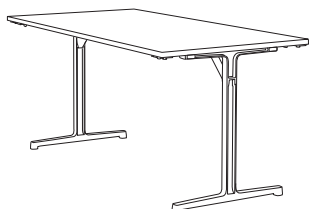

RBM U-Connect är designad för att enkelt kunna flyttas och förvaras i små utrymmen. Hjulen gör att den enkelt kan flyttas för att skapa olika typer av inredningar för att sedan fällas ihop och staplas sida vid sida.

RBM e-Connect kan enkelt fällas ihop och staplas platt på en vagn. Praktiskt – som det ska vara.

Designad av Acer Design.

Bringing life to rooms

Modell	Storlek	Distans mellan benen	Vikt
<i>RBM u-Connect – Rektangulära bord</i>			
3490-54	120 x 60 cm (S)	103 cm	18,5 kg (lam)
3490-39	120 x 70 cm (S)	103 cm	21,6 kg (lam)
3490-27	120 x 80 cm (S)	103 cm	22,6 kg (lam)
3490-52	140 x 60 cm (S)	123 cm	21,0 kg (lam)
3490-38	140 x 70 cm (S)	123 cm	23,2 kg (lam)
3490-25	140 x 80 cm (S)	123 cm	25,4 kg (lam)
3490-37	160 x 70 cm (S)	143 cm	26,1 kg (lam)
3490-24	160 x 80 cm (S)	143 cm	28,7 kg (lam)
3490-36	180 x 70 cm (S)	163 cm	28,7 kg (lam)
3490-22	180 x 80 cm (S)	163 cm	31,6 kg (lam)
<i>RBM u-Connect – Elips</i>			
3494-02	160 x 90 cm (E)	103 cm	25,8 kg (lam)
<i>RBM e-Connect – Rektangulära bord</i>			
3380-24	160 x 80 cm (S)	141 cm	27,5 kg (lam)
3380-50	180 x 60 cm (E)	141 cm	23,7 kg (lam)
3380-36	180 x 70 cm (E)	141 cm	26,5 kg (lam)
3380-22	180 x 80 cm (S)	141 cm	29,3 kg (lam)
<i>RBM e-Connect – Elips</i>			
3384-01	180 x 100 cm (E)	141 cm	30,8 kg (lam)

Produktspecifikation

- RBM u-Connect är ett smart och fällbart bord på hjul (65 mm hjul med mjuk gummibana och lås) och kan förvaras tillsammans i vertikal position. Bordsskivan kan tippas längst långsidan.
- Höjd: 73,5 cm (RBM e- och u-Connect)
- Höjd RBM e-Connect ihopfällt: 84 mm (med 22 mm bordsskiva)
- Aluminium bordsben och bordsskivor finns i flera olika färger.
- Kantband med matchande färg på bordsskiva som standard
- Bordsskiva i laminat (24mm), Melamin bok (22 mm) eller laminat med lättviktsskiva (20mm)
- Testad enligt EN 15372 och Möbelfakta