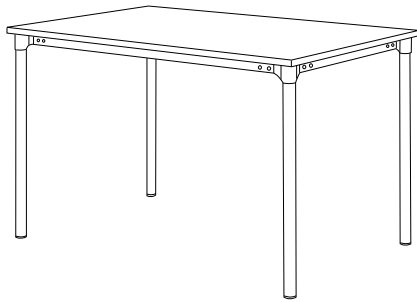

Modell	Storlek	Distans mellan benen	Vikt
<i>Rektangulära bord</i>			
4590-30	80 x 80 cm (E)	64 cm	18.7 kg (lam)
4590-54	120 x 60 cm (S)	104 cm	20.4 kg (lam)
4590-27	120 x 80 cm (S)	104 cm	24.2 kg (lam)
4590-52	140 x 60 cm (E)	124 cm	23.0 kg (lam)
4590-38	140 x 70 cm (S)	124 cm	25.2 kg (lam)
4590-25	140 x 80 cm (S)	124 cm	27.3 kg (lam)
4590-24	160 x 80 cm (S)	144 cm	29.8 kg (lam)
4590-22	180 x 80 cm (S)	164 cm	33.2 kg (lam)
<i>Runda bord</i>			
4592-30	Ø 120 cm (E)	60 cm	
4592-50	Ø 160 cm (E)	91 cm	
<i>Trapetz bord</i>			
4593-15	140 x 70 x 70 x 70, djup 60 cm (E)	116/53/60 cm	

Produktspecifikation

- Stålrörben (Ø38 mm) och underrede i olika färger
- Höjd ca: 73,5 cm. Ställskruvar på benen för justering. (upp till 17 mm)
- Bordsskiva: spånskiva med laminattopp (24 mm) eller malamin bok (22 mm)
- Bordsskiva finns i olika former och färger
- Du kan välja mellan svart, vitt eller grått kantband till alla färger på bordsskivor som finns i vårt sortiment utan extra kostnad.
- Testad enligt EN 12521 och EN 15372

Tillval

- Bordsupphängning för rektangulära bord finns för RBM Ana, RBM Ballet (ej med armstöd), RBM Ballet Medium, RBM Low-back Bella och RBM Noor (ej 6080/85)
- Hjul för RBM Eminent 2 st och 4 st (låsbara)

S = standard kollektionen - leveranstid från fabrik inom 15 arbetsdagar Gäller för bordsskivor och underreden som är standard (S)

E = extended kollektionen - leveranstid från fabrik inom 27 arbetsdagar Gäller när en eller flera komponenter som valts är extended (E)

Se RBM prislista för mer info