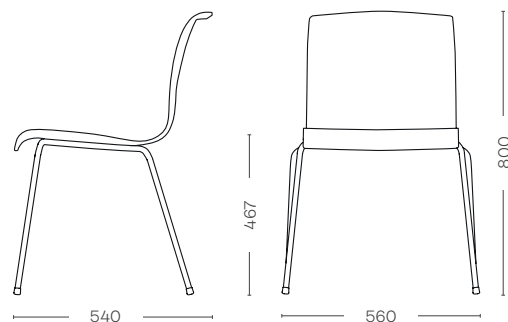

### Benfärger

-  Snow (White) (E)
-  Black (S)
-  AluSilver (S)
-  Chrome (S)

Den uttrycker styrka och hållbarhet, RBM Low - Back Bella ger dig en solid lösning för livliga sociala områden såsom konferenser, matsalar eller events.

RBM Low-Back Bella är en vidareutveckling av RBM Bella och har en lägre rygg än den klassiska RBM Bella men med en generös, slimmad och öppen form med ett starkt uttryck.

Designad av Tias Eckhoff

Bringing life to rooms

#### Produktspecifikation

- 10 mm stolskal i fanér eller CPL i olika färger
- Stålrörsben 16x2 mm i olika färger
- Vikt: 5.0 kg modell 4447
- Stapelbar upp till 6 stolar med/ utan klädsel (kan lämna märken i klädsel efter en längre period)
- Testad enligt EN 16139, GS och Möbelfakta