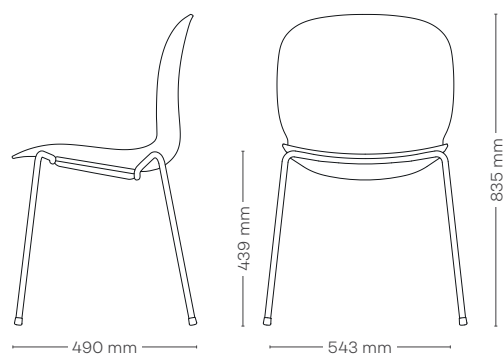

Modell

6050 RBM Noor polypropylen stol på 4 stålrörben

6055 RBM Noor 3D fanerstol på 4 stålrörben.
Ek, mörkbetsad ek

Klädsel finns på sitsen (S), sits/ rygg (SB) på modellerna 6050 och 6055. Helklädd (F) på 6050 i utvalda tyger.

Produktspecifikation

- 6-8 mm polypropylen (PP) eller 6.7 mm 3D fanerskal i olika färger.
- Vikt: 5.7 kg (modell 6050), 4.7 kg (modell 6055)
- 4 stålrörben (16x2 mm) i olika färger
- Stapelbar upp till 10 stolar (oklädd), 5 stolar med armstöd
- Testad enligt EN 16139, EN 1729 (modell 6050), BIFMA (USA) och Möbelfakta.
- GREENGUARD Gold certifierad
- Environmental Product Declaration (EPD)
  Modell 6050: 16.3 kg CO₂-eq, modell 6055: 10.3 kg CO₂-eq

Tillval

- Mörkbetsad ekskal i 3D fanér: 6055, 6055S, 6055SB
- Bordsupphängning för RBM Noor på RBM Eminentbordet

4107 RBM Noor armstöd som matchar underrede (par)

99000005 RBM Radkoppling

31049-02 Glidfötter, grå

31049-01 Glidfötter, svarta

149285 Stolsvagn för upp till 10 stolar

S = standardkollektionen (färg/tyg) - leveranstid från fabrik inom 15 arbetsdagar

E = extendedkollektionen (färg/tyg) - leveranstid från fabrik inom 30 arbetsdagar

Se RBM prislistan för mer info.

RBM by Flokk

flokk.com