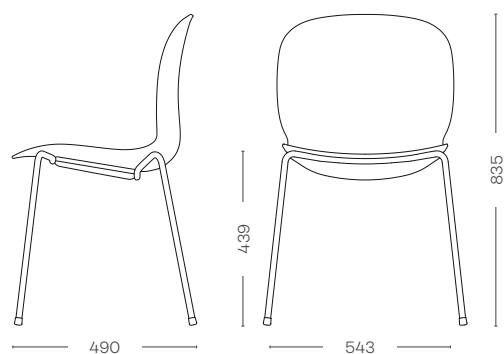

Model

6050 RBM Noor polypropylen stol på 4 ben i rørformet stål

6055 RBM Noor 3D finérstol på 4 ben med ben i rørformet stål
Eg samt mørkbejdset eg

Polstring er muligt på sæde (S) og sæde / ryg (SB) til model 6050 og 6055. Fuldt polstret (F) kun til model 6050.

Produktspecifikation

- 6-8 mm polypropylen (PP) eller 6,7 mm 3D-finérskal, i forskellige farver
- 4 ben rørformet stålstel (16 x 2 mm) i forskellige farver
- Vægt: 5,2 kg (model 6050), 4,8 kg (model 6055)
- Stabelbar op til 10 stole (ikke polstrede modeller)
- Testet i henhold til EN 16139, EN 1729 (model 6050) og Möbelfakta (Sverige)
- Miljødeklaration (EPD)
- GREENGUARD certificeret (model 6050)

Tilvalg

- Mørkbejdset 3D finérskal til model: 6055, 6055S, 6055SB
- Stoleophæng til RBM Noor på RBM Eminent borde

4107 RBM Noor armlæn, sæt (matcher stelfarven)

99000005 Rækkekobling

31049-02 Filtglidere (4 stk.), grå

31049-01 Filtglidere (4 stk.), sort

149201 Transportvogn for op til 10 stole

S=Standard Kollektion (levering fra fabrik inden 15 arbejdsdage)

E=Extended Kollektion (levering fra fabrik inden 30 arbejdsdage)

Se RBM prislisten for flere detaljer

RBM by Flokk

flokk.com