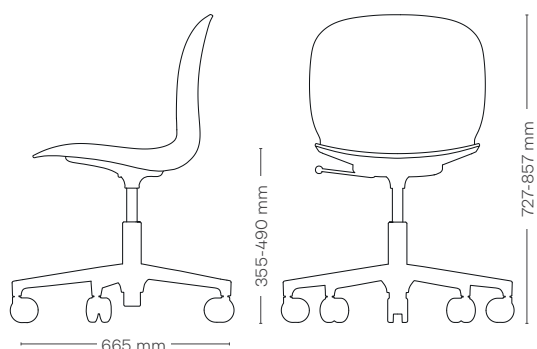

Model

1. **6070** RBM Noor polypropylen stol med sortlakeret sædemekanisme. Fodkryds i sortlakeret aluminium (standard)
2. **6075** RBM Noor 3D finérstol på sortlakeret sædemekanisme i eg samt mørkbejdset eg
   Fodkryds i sortlakeret aluminium (standard)

Polstring er muligt på sæde (S) og sæde / ryg (SB) til model 6070 og 6075. Fuldt polstret (F) kun til model 6070. (kun udvalgte tekstiler)

Produkt specifikation

- 6-8 mm polypropylen (PP) eller 6.7 mm 3D finérskal, i forskellige farver
- Sædemekanisme og fodkryds i sortlakeret aluminium, poleret aluminium eller hvidlakeret aluminium er tilvalg
- Standard gaslift 150 mm sort malet, hvidlakeret gaslift til hvidt fodkryds er tilvalg
- Vægt: 8 kg (model 6070), 7.6 kg (model 6075)
- Testet i henhold til EN 16139, GS, BIFMA (USA) og Möbelfakta (Sverige)
- GREENGUARD Gold certificeret
- Miljødeklaration (EPD)
  Model 6070: 31.9 kg CO₂-eq, model 6075: 25.9 kg CO₂-eq

Tilvalg

- Mørkbejdset 3D finérskal til model: 6075, 6075S, 6075SB
- Sædemekanisme, gaslift og fodkryds i hvidlakeret aluminium
- Bordophæng til RBM Noor på RBM Eminent bord

1. **4107** RBM Noor armlæn, sæt (matcher stelfarven)
2. **125190** Hjul Ø65mm til bløde gulve, sort
3. **125182** Glidere, 58 mm

S=Standard Kollektion (levering fra fabrik inden 15 arbejdsdage)
E=Extended Kollektion (levering fra fabrik inden 30 arbejdsdage)

Se RBM prislisten for flere detaljer

RBM by Flokk

flokk.com