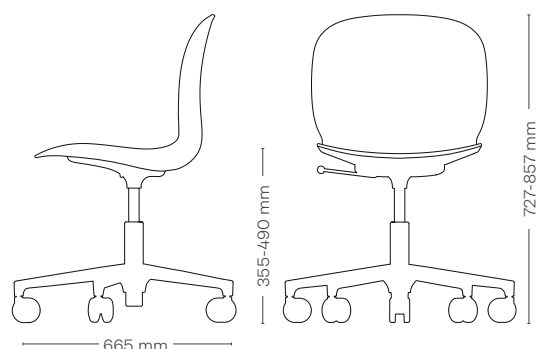

Modell

- **6070** RBM Noor mit Sitzschale aus Polypropylen, Sitzmechanik und Fußkreuz in schwarz lackiertem Aluminium (Standard)
- **6075** RBM Noor mit 3D-Furnier in Eiche oder dunkel gebeizter Eiche, Sitzmechanik und Fußkreuz in schwarz lackiertem Aluminium (Standard)

Stoffpolsterung der Sitzfläche (S) oder Sitzfläche und Rückenlehne (SB) erhältlich für Modell 6070 und 6075. Vollpolster (F) (ausgewählte Stoffe) erhältlich für Modell 6070.

Produktdetails

- Sitzschale aus durchgefärbtem 6–8 mm Polypropylen (PP) oder 6.7 mm 3D-Furnier in verschiedenen Farben
- Gewicht: 8 kg (Modell 6070), 7.6 kg (Modell 6075)
- Sitzmechanik und Fußkreuz in schwarz lackiertem Aluminium, optional in poliertem oder weiß lackiertem Aluminium
- Schwarz lackierte Standard-Gasfeder 150 mm, optional: weiß lackierte Gasfeder für weißes Fußkreuz
- Der Stuhl ist nach EN 16139, GS, BIFMA (USA) und Möbelfakta (Schweden) geprüft
- GREENGUARD Gold-zertifiziert Umweltproduktdeklaration (EPD)
  Modell 6070: 31.9 kg CO₂-eq, modell 6075: 25.9 kg CO₂-eq

Zubehör/Optionen

- 3D-Furnier in dunkel gebeizter Eiche für 6075, 6075S, 6075SB
- Sitzmechanik und Fußkreuz in poliertem oder weiß lackiertem Aluminium
- Gasfeder in weiß lackiertem Aluminium für weißes Fußkreuz
- Tischaufhängung für RBM Noor am RBM Eminent Tisch

4107 RBM Noor Armlehnenpaar in farblicher Abstimmung zum Fußkreuz

125190 Schwarze Rollen (Ø 65 mm) für weiche Böden

125182 Gleiter, 58 mm

S = Standardkollektion (Farben/Stoffe) –
Lieferung ab Werk innerhalb von 15 Werktagen
E = Extended Stoff- und Farbkollektion –
Lieferung ab Werk innerhalb von 30 Werktagen

Weitere Details finden Sie in unserer RBM Preisliste.