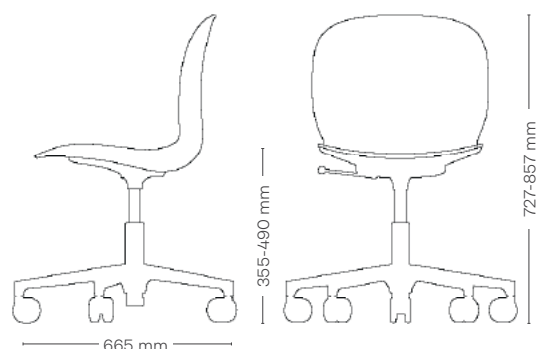

Modell

- **6070** RBM Noor polypropylenstol på svartmålad sitsmekanism. Fotkryss i svart aluminium (standard)
- **6075** RBM Noor sitsskal i 3D faneér på svartmålad sitsmekanism. EK, mörkbetsad ek. Fotkryss i svart aluminium. (standard)

Klädsel finns till sits (S), sits och rygg (SB) för modellerna 6070 och 6075. Helklädd (F) till 6070 i utvalda tyger

Produktspecifikation

- 6-8 mm polypropylen (PP) eller 6.7 mm skal i 3D faneér i olika färger
- Vikt: 8 kg (modell 6070), 7.6 kg (modell 6075)
- Sitsmekanism och fotkryss i svart målad aluminium, som tillval finns polerad aluminium eller vitmålad aluminium
- Standardliftomat 150 mm i svart, vit liftomat finns till det vita fotkrysset
- Testad enligt EN 16139, GS, BIFMA (USA) och Möbelfakta
- GREENGUARD Gold certifierad
- Environmental Product Declaration (EPD)
  Modell 6070: 31.9 kg CO₂-eq, modell 6075: 25.9 kg CO₂-eq

Tillval

- Mörkbetsad ek i 3D faneér till 6075, 6075S, 6075SB
- Sitsmekanism, liftomat och fotkryss i vit aluminium
- Bordsupphängning för RBM Noor på RBM Eminentbord

- **4107** RBM Noor armstöd som matchar underredet, par
- **125190** Hjul Ø65 mm för mjuka golv, svarta
- **125182** Glidfötter, 58 mm

S = standardkollektionen (färg/tyg) - leveranstid från fabrik inom 15 arbetsdagar

E = extendedkollektionen (färg/tyg) - leveranstid från fabrik inom 30 arbetsdagar

Se RBM prislistan för mer info.

RBM by Flokk

flokk.com