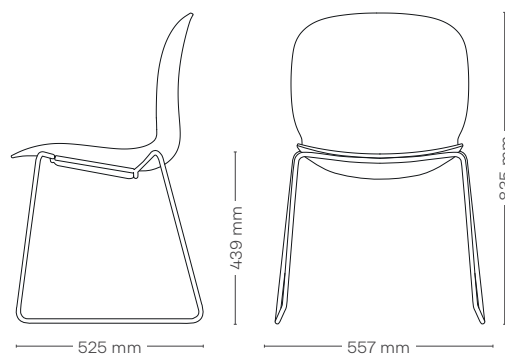

Modell

6060 RBM Noor mit Sitzschale aus Polypropylen, Kufengestell aus Stahlrohr

6065 RBM Noor mit 3D-Furnier in Eiche oder dunkel gebeizter Eiche, Kufengestell aus Stahlrohr

Stoffpolsterung der Sitzfläche (S) oder Sitzfläche und Rückenlehne (SB) erhältlich für Modell 6060 und 6065. Vollpolster (F) (ausgewählte Stoffe) erhältlich für Modell 6060.

Produktdetails

- Sitzschale aus durchgefärbtem 6–8 mm Polypropylen (PP) oder 6.7 mm 3D-Furnier in verschiedenen Farben
- Gewicht: 6.5 kg (Modell 6060), 6.2 kg (Modell 6065)
- Kufengestell aus Ø 12 mm Stahlrohr
- Bis zu 10 Stühle stapelbar (bis zu 5 Stühle mit Armlehnen)
- Der Stuhl ist nach EN 16139, GS, BIFMA (USA), AFRDI 151 Rated Load (Australia) und Möbelfakta (Schweden) geprüft
- GREENGUARD Gold-zertifiziert
- Umweltproduktdeklaration (EPD)
  Modell 6060: 19.4 kg CO₂-eq, modell 6065: 13.4 kg CO₂-eq

Zubehör/Optionen

- 3D-Furnier in dunkel gebeizter Eiche für die Modelle 6065, 6065S, 6065SB
- Tischaufhängung für RBM Noor am RBM Eminent Tisch

4107 RBM Noor Armlehnenpaar in farblicher Abstimmung zum Rohrgestell

99000005 Reihenverbindung

125183 Filzgleiter

149285 Transportwagen für bis zu 10 Stühle

S = Standardkollektion (Farben/Stoffe) –
Lieferung ab Werk innerhalb von 20 Werktagen
E = Extended Stoff- und Farbkollektion –
Lieferung ab Werk innerhalb von 30 Werktagen

Weitere Details finden Sie in unserer RBM Preisliste