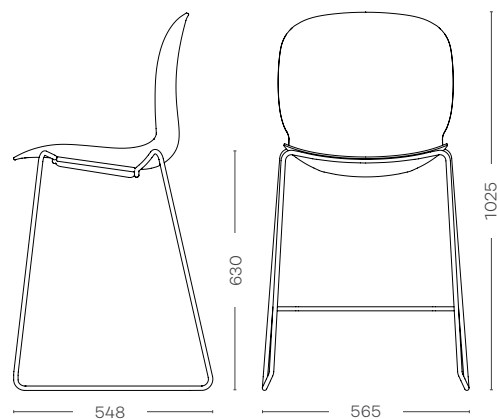

Model

6090 RBM Noor polypropylen stol på medium højt medestel

6095 RBM Noor 3D finérstol på medium højt medestel.
Eg samt mørkbejdset eg

Polstring er muligt på sæde (S) og sæde / ryg (SB) til model 6090 og 6095. Fuldt polstret (F) kun til model 6090.

Produkt specifikation

- 63 cm siddehøjde, perfekt højde til 90 cm høje borde
- 6-8 mm polypropylen (PP) eller 6,7 mm 3D finérskal, i forskellige farver
- 12 mm medestel i forskellige farver
- Vægt: 7,7 kg (model 6090), 7,2 kg (model 6095)
- Stabelbar op til 5 stole
- Testet i henhold til EN 16139
- Miljødeklaration (EPD)
- GREENGUARD certificeret (model 6090)

Tilvalg

- Mørkbejdset 3D finérskal til model

4107 RBM Noor armlæn, sæt (matcher stelfarven)

125183 Filtglidere (4 stk.)

S=Standard Kollektion (levering fra fabrik inden 15 arbejdsdage)

E=Extended Kollektion (levering fra fabrik inden 30 arbejdsdage)

Se RBM prislisten for flere detaljer